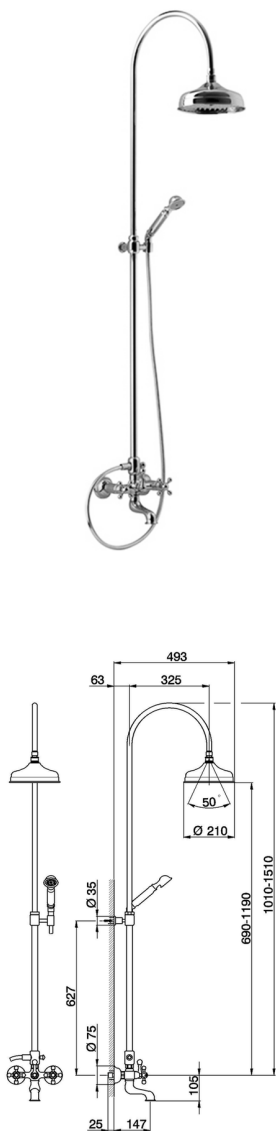

Colonna miscelatore vasca 3 funzioni CROISETTE_AC904151

MODELLO **AC904151**

Colonna miscelatore vasca 3 funzioni,deviatore 2 uscite,colonna telescopica,supporto doccetta fisso,doccetta monogetto Classica D.53 mm in Ottone,soffione tondo D.210 mm in Ottone,flex Ottone 150 cm

FINITURE DISPONIBILI

21 21 Cromo

24 24 Oro

27 27 Vecchio Bronzo

2A 2A Nichel Satinato Spazzolato

74 74 Cromo/Oro

2W 2W Oro Spazzolato

CARATTERISTICHE