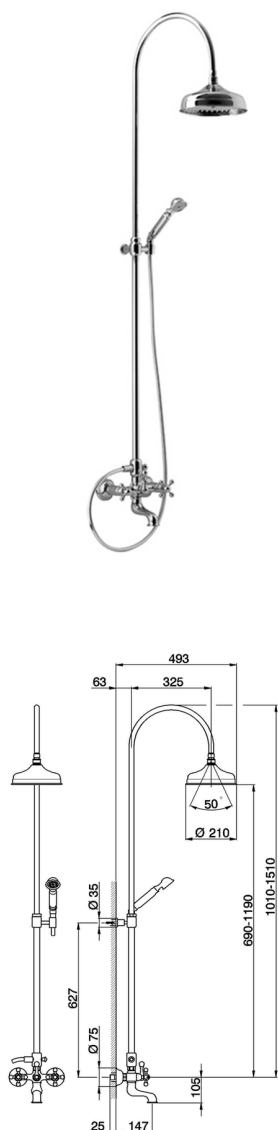

## Colonna miscelatore vasca 3 funzioni CROISETTE\_AC904151

MODELLO **AC904151**

Colonna miscelatore vasca 3 funzioni,deviatore 2 uscite,colonna telescopica,supporto doccetta fisso,doccetta monogetto Classica D.53 mm in Ottone,soffione tondo D.210 mm in Ottone,flex Ottone 150 cm

### FINITURE DISPONIBILI

-  **21** 21 Cromo
-  **24** 24 Oro
-  **27** 27 Vecchio Bronzo
-  **2A** 2A Nichel Satinato Spazzolato
-  **74** 74 Cromo/Oro
-  **2W** 2W Oro Spazzolato