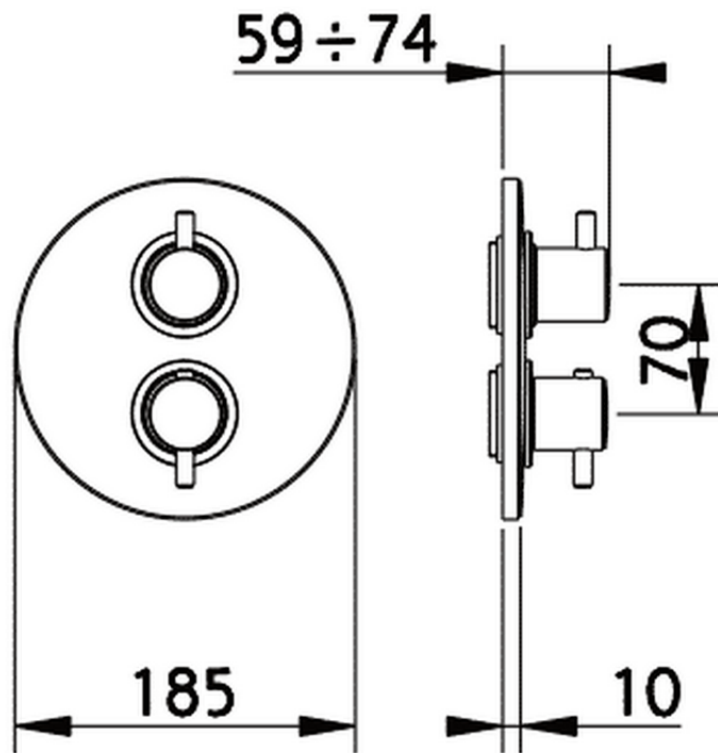

Parte esterna termostatico doccia incasso 3 uscite THERMO_TV018200

TV018200

<http://www.huberitalia.com/parte-esterna-termostatico-doccia-incasso-3-uscite-thermo-tv018200>

Piastra/Plate/Plaque/Platte/Placa

2-3mm: XX 25-40 YY 76-91

10 mm: XX 16-31 YY 65-80

ZB018201

<http://www.huberitalia.com/parte-incasso-termostatico-doccia-3-uscite-incasso-zb018201>

2025-04-01