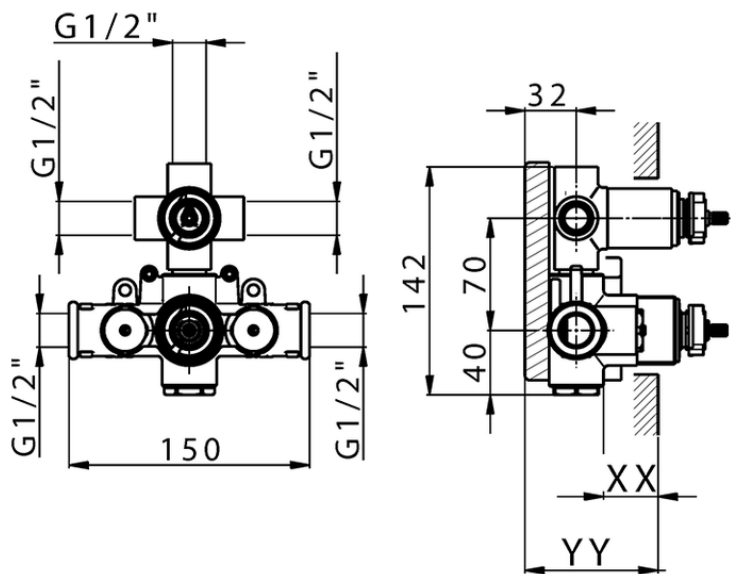

Parte esterna termostatico doccia incasso 3 uscite THERMO_TV018200

TV018200

<http://www.huberitalia.com/parte-esterna-termostatico-doccia-incasso-3-uscite-thermo-tv018200>

Piastra/Plate/Plaque/Platte/Placa

2-3mm: XX 25-40 YY 76-91

10 mm: XX 16-31 YY 65-80

ZB018201

<http://www.huberitalia.com/parte-incasso-termostatico-doccia-3-uscite-incasso-zb018201>

2025-04-01