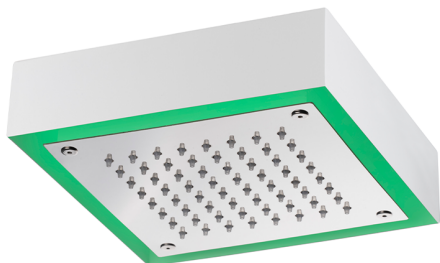

Soffione a soffitto con cromoterapia 200x200 mm ZEN_ZS1C0240

MODELLO **ZS1C0240**

Soffione a soffitto con cromoterapia 200x200 mm, con carter esterno bianco, funzioni pioggia, cromoterapia, completo di centralina e comando wireless, acciaio inox AISI 304

FINITURE DISPONIBILI

40 40 Nero Opaco

4Q 4Q Bianco Opaco

D1 D1 Inox Spazzolato

D2 D2 Inox Lucido

CARATTERISTICHE

2025-04-04