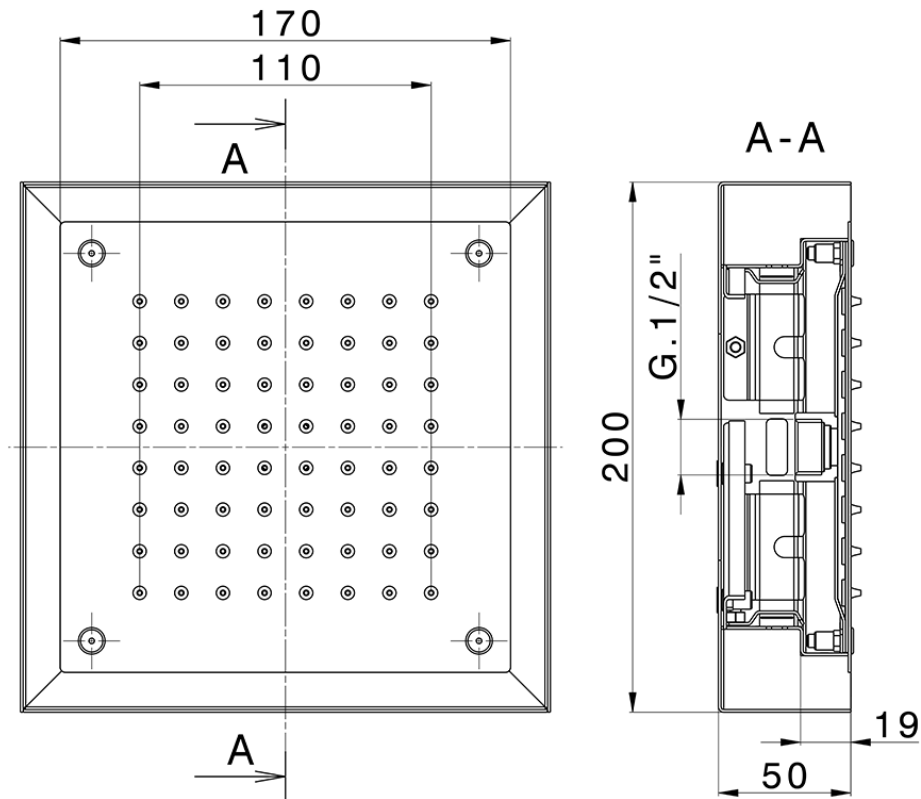

Soffione a soffitto con cromoterapia 200x200 mm ZEN_ZS1C0240

ZS1C0240

<http://www.huberitalia.com/soffione-a-soffitto-con-cromoterapia-200x200-mm-zen-zs1c0240>

2025-04-04