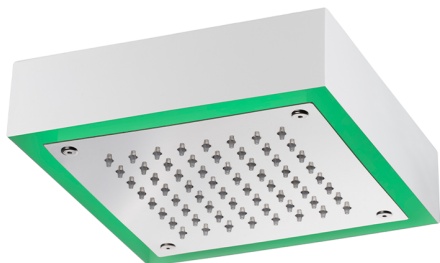

Soffione a soffitto con cromoterapia 200x200 mm ZEN_ZS1C0240

MODELLO **ZS1C0240**

Soffione a soffitto con cromoterapia 200x200 mm, con carter esterno bianco, funzioni pioggia, cromoterapia, completo di centralina e comando wireless, acciaio inox AISI 304

FINITURE DISPONIBILI

40 40 Nero Opaco

4Q 4Q Bianco Opaco

D1 D1 Inox Spazzolato

D2 D2 Inox Lucido

CARATTERISTICHE

2025-04-05