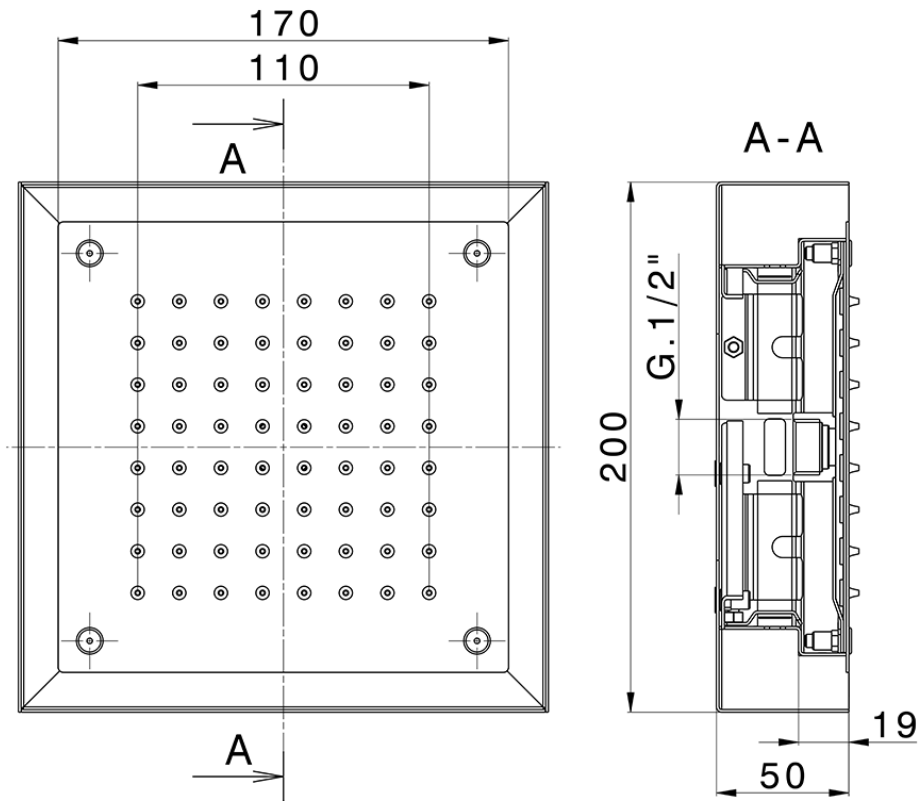

## Soffione a soffitto con cromoterapia 200x200 mm ZEN\_ZS1C0240

ZS1C0240

<http://www.huberitalia.com/soffione-a-soffitto-con-cromoterapia-200x200-mm-zen-zs1c0240>

2025-04-03