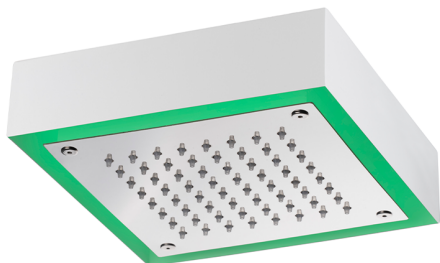

## Soffione a soffitto con cromoterapia 200x200 mm ZEN\_ZS1C0240

MODELLO **ZS1C0240**

Soffione a soffitto con cromoterapia 200x200 mm, con carter esterno bianco, funzioni pioggia, cromoterapia, completo di centralina e comando wireless, acciaio inox AISI 304

FINITURE DISPONIBILI

**40** 40 Nero Opaco

**4Q** 4Q Bianco Opaco

**D1** D1 Inox Spazzolato

**D2** D2 Inox Lucido

CARATTERISTICHE

2025-04-03