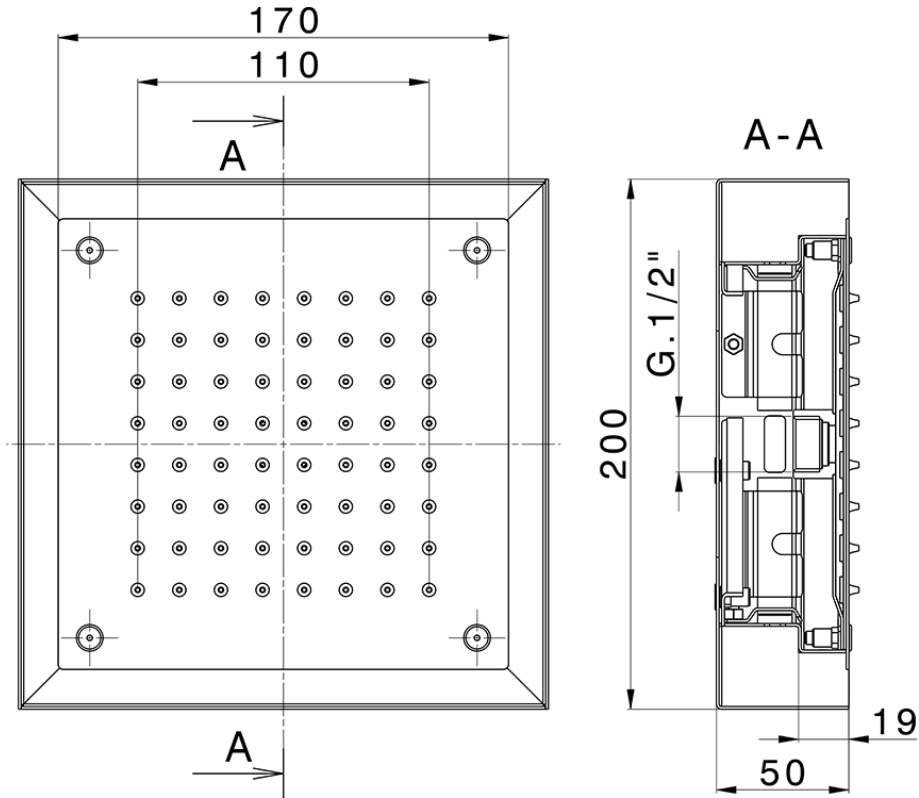

Soffione a soffitto con cromoterapia 200x200 mm ZEN\_ZS1C0240

ZS1C0240

<http://www.huberitalia.com/soffione-a-soffitto-con-cromoterapia-200x200-mm-zen-zs1c0240>

2025-04-04