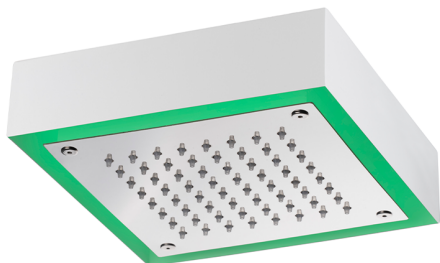

## Soffione a soffitto con cromoterapia 200x200 mm ZEN\_ZS1C0240

MODELLO **ZS1C0240**

Soffione a soffitto con cromoterapia 200x200 mm, con carter esterno bianco, funzioni pioggia, cromoterapia, completo di centralina e comando wireless, acciaio inox AISI 304

FINITURE DISPONIBILI

**40** 40 Nero Opaco

**4Q** 4Q Bianco Opaco

**D1** D1 Inox Spazzolato

**D2** D2 Inox Lucido

CARATTERISTICHE

2025-04-04