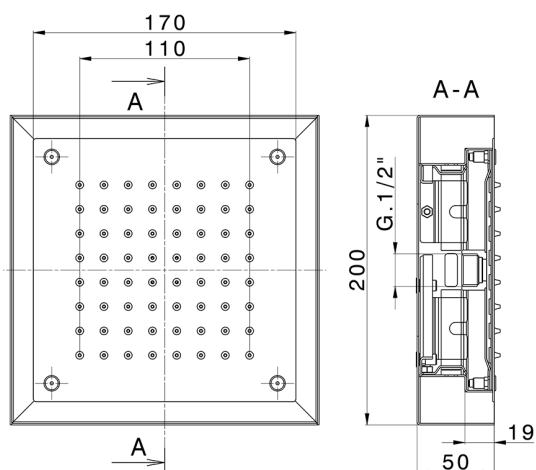

Soffione a soffitto con cromoterapia 200x200 mm ZEN_ZS1C0240

MODELLO **ZS1C0240**

Soffione a soffitto con cromoterapia 200x200 mm, con carter esterno bianco, funzioni pioggia, cromoterapia, completo di centralina e comando wireless, acciaio inox AISI 304

FINITURE DISPONIBILI

40 40 Nero Opaco

4Q 4Q Bianco Opaco

D1 D1 Inox Spazzolato

D2 D2 Inox Lucido

CARATTERISTICHE

2025-04-04