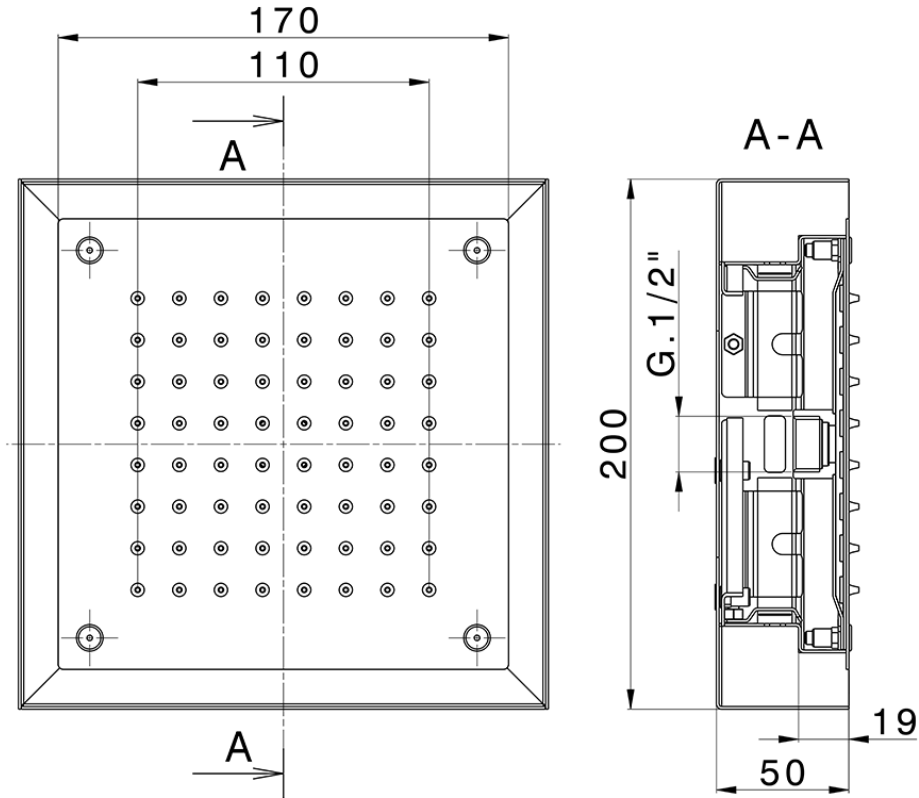

Soffione a soffitto con cromoterapia 200x200 mm ZEN_ZS1C0240

ZS1C0240

<http://www.huberitalia.com/soffione-a-soffitto-con-cromoterapia-200x200-mm-zen-zs1c0240>

2025-04-04