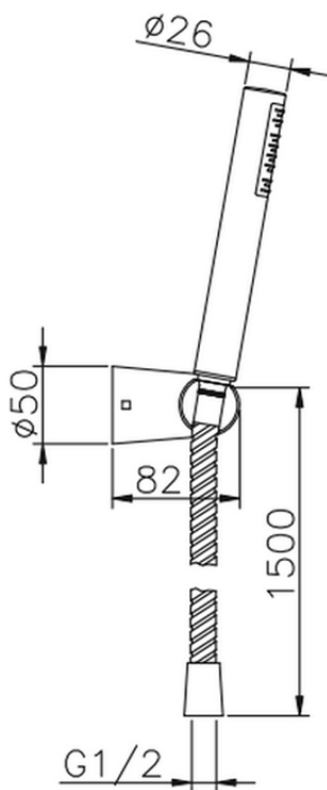

## Completo doccia duplex Suite SHOWER\_63.13H.

63.13H.

<http://www.huberitalia.com/completo-doccia-duplex-suite-shower-63-13h>

2025-02-05