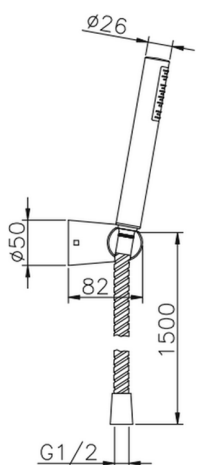

Completo doccia duplex Suite SHOWER_63.13H.

MODELLO **63.13H.**

Completo doccia duplex, supporto doccetta snodato murale, doccetta monogetto D.26 mm ABS, flex Ottone 150 cm

FINITURE DISPONIBILI

CR CR Cromo

2W 2W Oro Spazzolato

NB NB Nichel Spazzolato

NO NO Nero Opaco

CARATTERISTICHE

2025-02-05