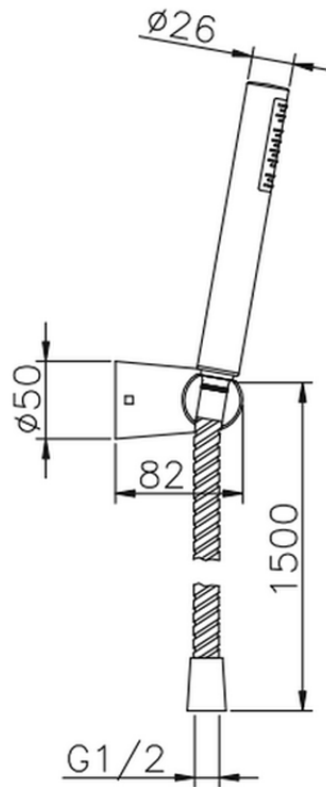

Completo doccia duplex Suite SHOWER_63.13H.

63.13H.

<http://www.huberitalia.com/completo-doccia-duplex-suite-shower-63-13h>

2025-02-05