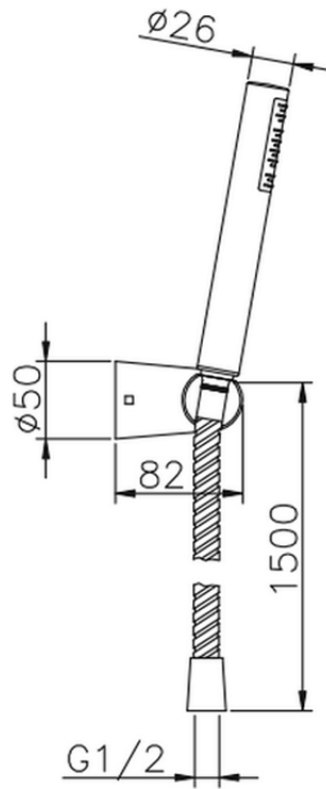

Completo doccia duplex Suite SHOWER_63.13H.

63.13H.

<http://www.huberitalia.com/completo-doccia-duplex-suite-shower-63-13h>

2025-02-05