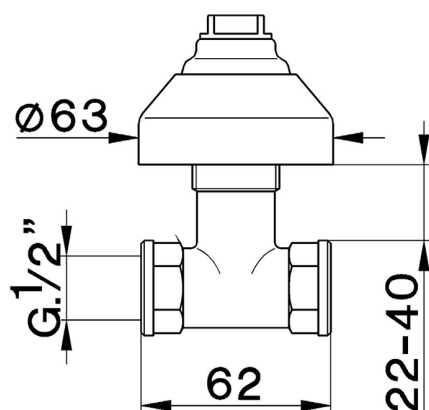

Rubinetto d'arresto incasso COMPLEMENTI_ZB000310

MODELLO **ZB000310**

Rubinetto d'arresto incasso, uscita 1/2" F

FINITURE DISPONIBILI

CARATTERISTICHE

Installazione **Incasso**

2025-04-05