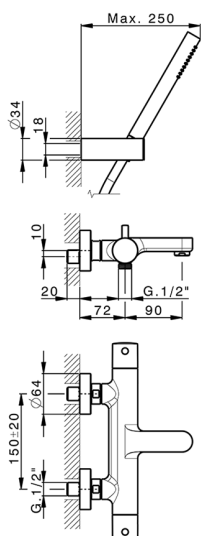

Miscelatore termostatico vasca completo M32_MTD23016

MODELLO **MTD23016**

Miscelatore termostatico vasca completo, supporto doccia snodato murale, doccia monogetto D.23 mm in Ottone, flessibile liscio SUPREME 150 cm

FINITURE DISPONIBILI

-  **21** 21 Cromo
-  **26** 26 Vecchio Rame
-  **2F** 2F Nichel Spazzolato
-  **2W** 2W Oro Spazzolato
-  **40** 40 Nero Opaco
-  **4Q** 4Q Bianco Opaco

CARATTERISTICHE

Ricambio Cartuccia **24.04A.PP**

Cartuccia Termostatica Argo 2 (filtro lungo)

DeviaStop

La tecnologia Devia Stop di Huber consente con un semplice movimento rotativo di gestire la portata dell'acqua e di scegliere la modalità d'erogazione (soffione, doccia a mano).