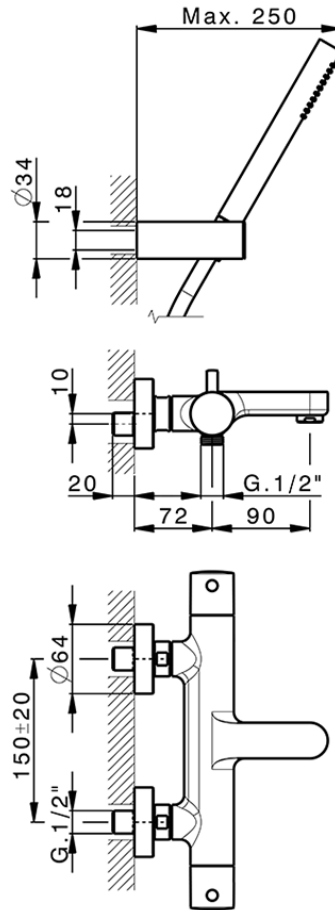

## Miscelatore termostatico vasca completo M32\_MTD23016

MTD23016

<http://huberitalia.com/miscelatore-termostatico-vasca-completo-m32-mtd23016>

2024-09-19