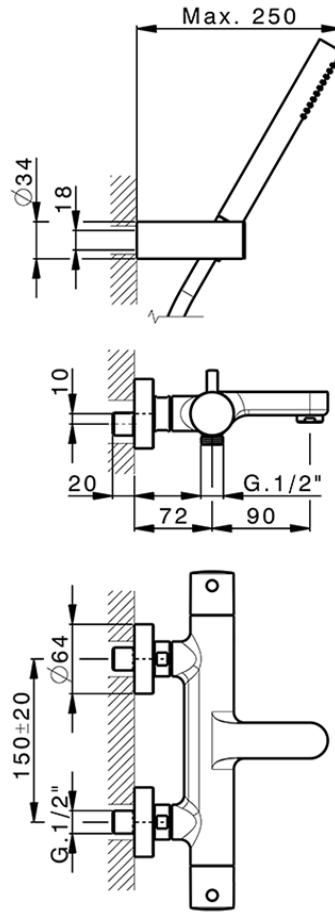

Miscelatore termostatico vasca completo M32_MTD23016

MTD23016

<http://huberitalia.com/miscelatore-termostatico-vasca-completo-m32-mtd23016>

2024-09-20