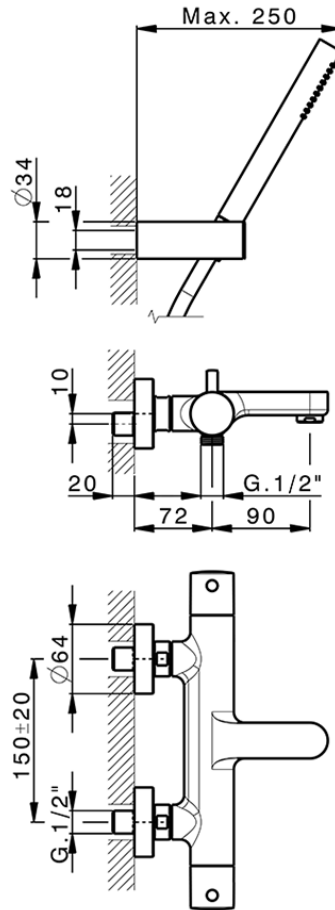

## Miscelatore termostatico vasca completo M32\_MTD23016

MTD23016

<http://huberitalia.com/miscelatore-termostatico-vasca-completo-m32-mtd23016>

2024-09-20