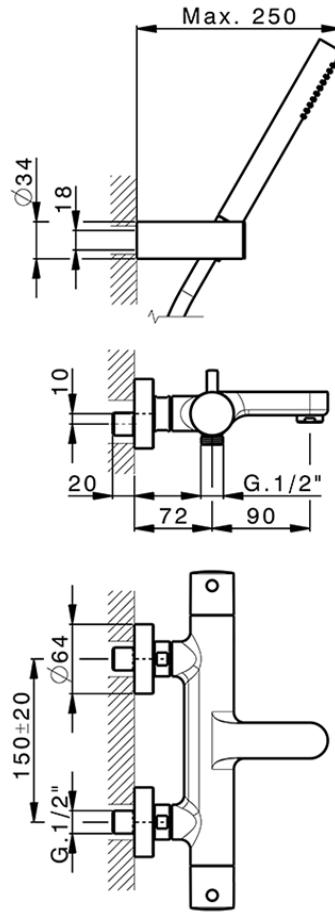

Miscelatore termostatico vasca completo M32_MTD23016

MTD23016

<http://huberitalia.com/miscelatore-termostatico-vasca-completo-m32-mtd23016>

2024-09-19