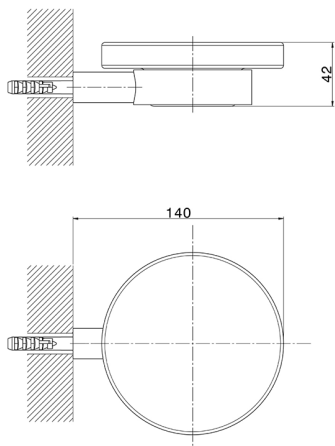

Porta sapone_ACCESSORI BAGNO_SI090602

MODELLO **SI090602**

Porta sapone,a muro vaschetta in ceramica

FINITURE DISPONIBILI

- 
21 21 Cromo
- 
2B 2B Nichel Lucido
- 
2F 2F Nichel Spazzolato
- 
2P 2P Oro Rosa
- 
2Q 2Q Black Titanium
- 
40 40 Nero Opaco
- 
4Q 4Q Bianco Opaco