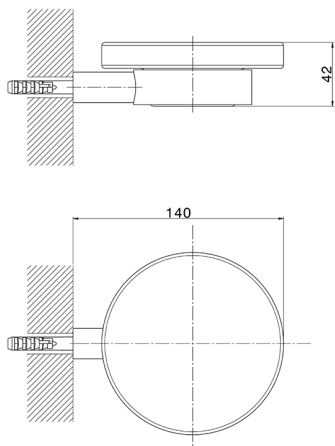

## Porta sapone\_ACCESSORI BAGNO\_SI090602

MODELLO **SI090602**

Porta sapone,a muro vaschetta in ceramica