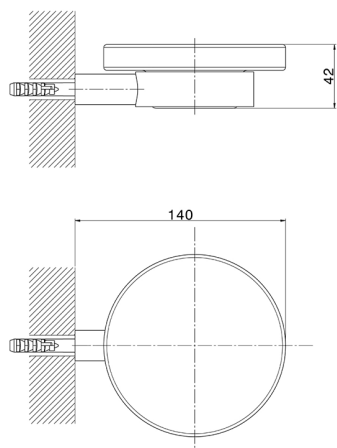

Porta sapone_ACCESSORI BAGNO_SI090602

MODELLO **SI090602**

Porta sapone,a muro vaschetta in ceramica

FINITURE DISPONIBILI

-  **21** 21 Cromo
-  **2B** 2B Nichel Lucido
-  **2F** 2F Nichel Spazzolato
-  **2P** 2P Oro Rosa
-  **2Q** 2Q Black Titanium
-  **40** 40 Nero Opaco
-  **4Q** 4Q Bianco Opaco