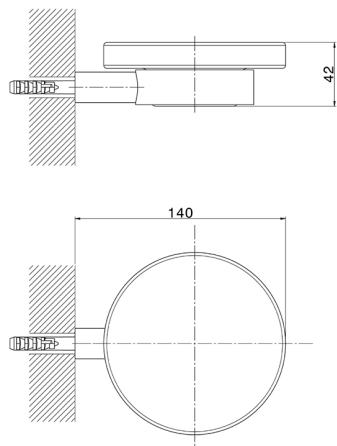

Porta sapone_ACCESSORI BAGNO_SI090602

MODELLO **SI090602**

Porta sapone,a muro vaschetta in ceramica

FINITURE DISPONIBILI

-  **21** 21 Cromo
-  **2B** 2B Nichel Lucido
-  **2F** 2F Nichel Spazzolato
-  **2P** 2P Oro Rosa
-  **2Q** 2Q Black Titanium
-  **40** 40 Nero Opaco
-  **4Q** 4Q Bianco Opaco