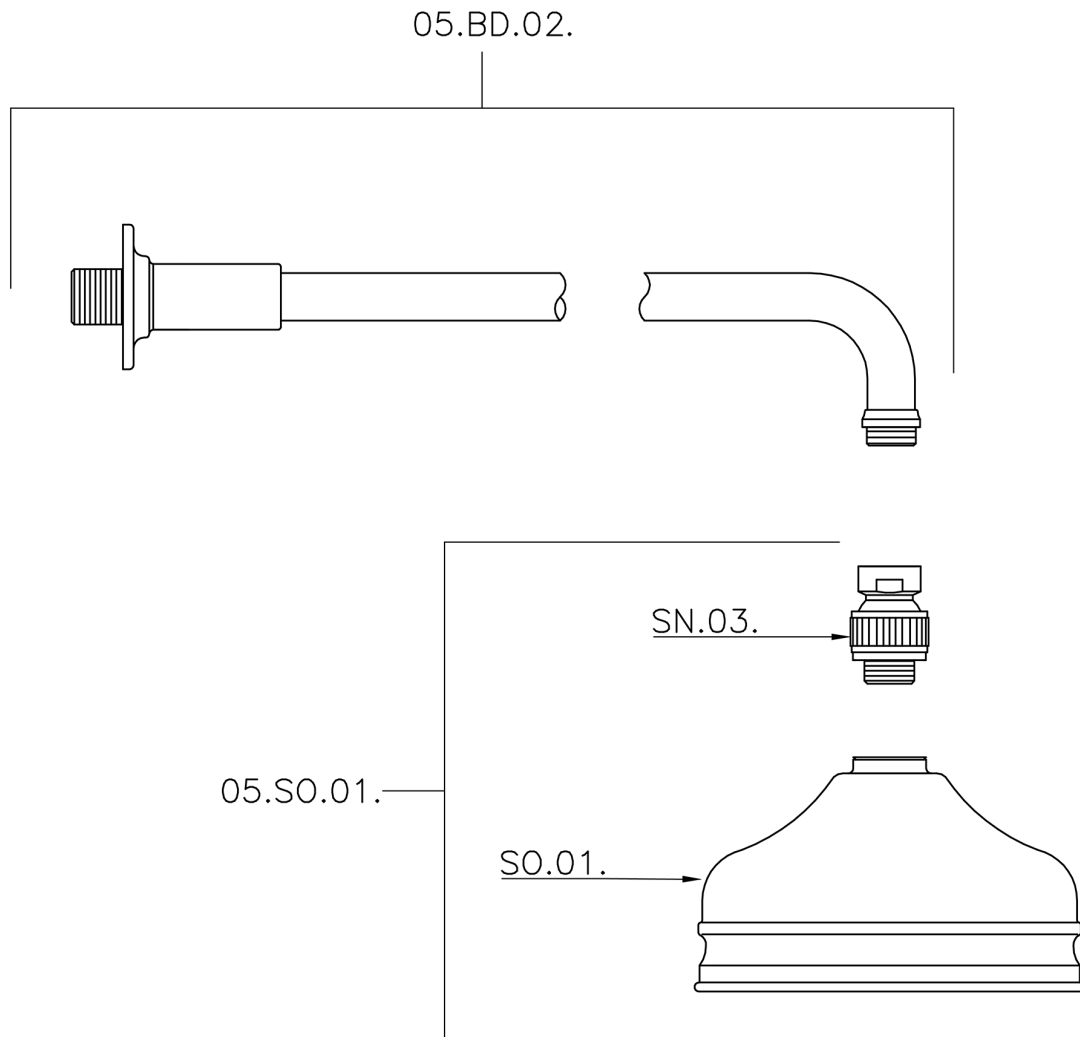

## Braccio doccia con soffione VT-CS SHOWER\_611.01H.

MODELLO **611.01H.**

Braccio doccia con soffione VT-CS, soffione tondo  
D.150 mm in Ottone, braccio doccia L.400 mm

## Braccio doccia con soffione VT-CS SHOWER\_611.01H.

611.01H.

<http://www.huberitalia.com/braccio-doccia-con-soffione-vt-cs-shower-611-01h>

2025-04-05