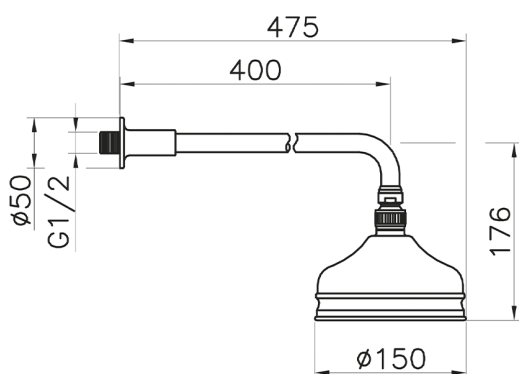

## Braccio doccia con soffione VT-CS SHOWER\_611.01H.

MODELLO **611.01H.**

Braccio doccia con soffione VT-CS, soffione tondo  
D.150 mm in Ottone, braccio doccia L.400 mm

## Braccio doccia con soffione VT-CS SHOWER\_611.01H.

611.01H.

<http://www.huberitalia.com/braccio-doccia-con-soffione-vt-cs-shower-611-01h>

2025-04-05