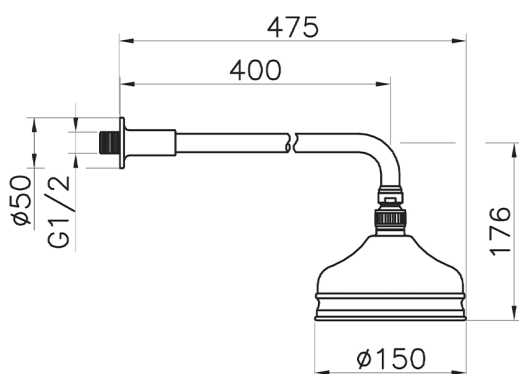

Braccio doccia con soffione VT-CS SHOWER_611.01H.

MODELLO **611.01H.**

Braccio doccia con soffione VT-CS, soffione tondo
D.150 mm in Ottone, braccio doccia L.400 mm

FINITURE DISPONIBILI

-  **AC** AC Nichel Satinato Spazzolato
-  **AG** AG Oro Antico
-  **BA** BA Vecchio Bronzo
-  **CR** CR Cromo
-  **2W** 2W Oro Spazzolato

CARATTERISTICHE

Braccio doccia con soffione VT-CS SHOWER_611.01H.

611.01H.

<http://www.huberitalia.com/braccio-doccia-con-soffione-vt-cs-shower-611-01h>

2025-04-04