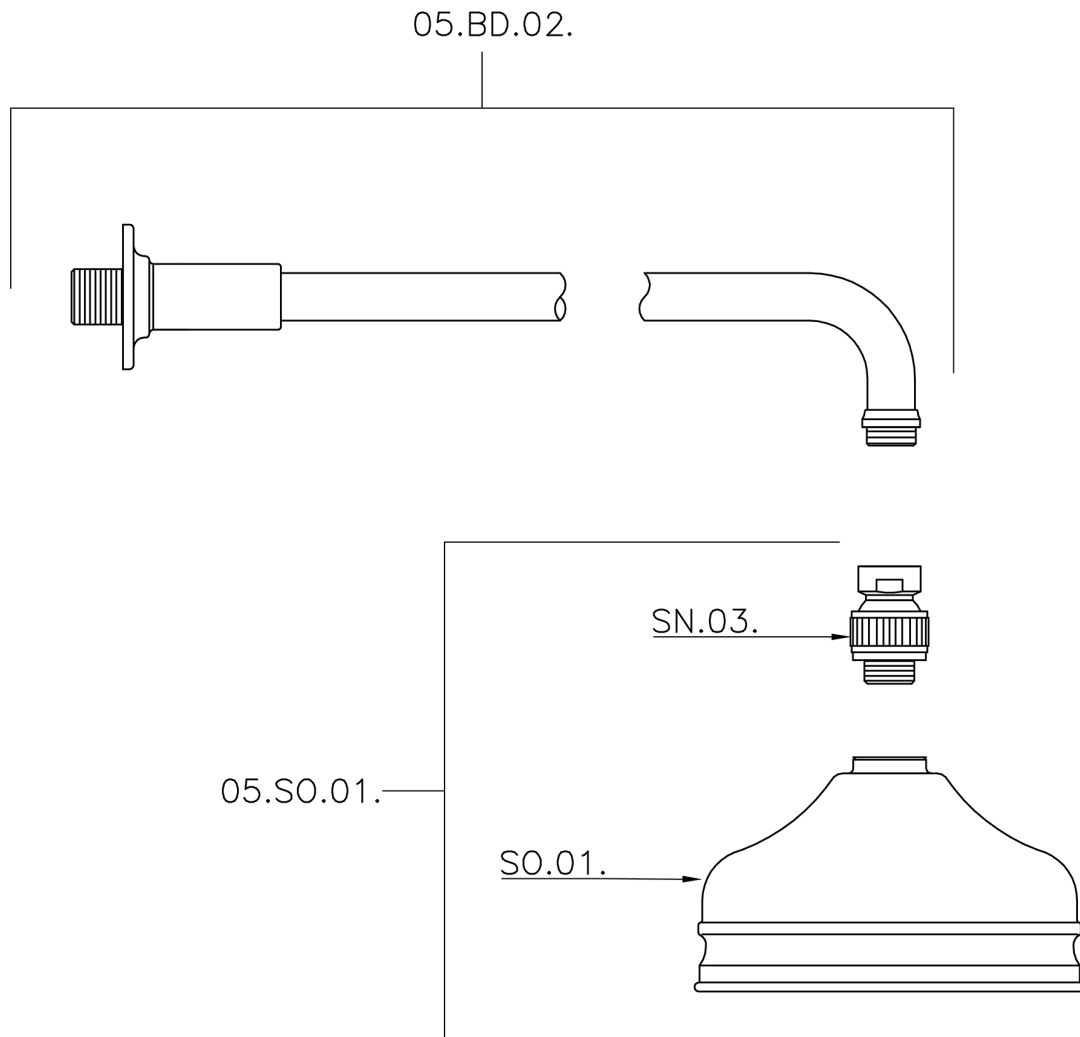

## Braccio doccia con soffione VT-CS SHOWER\_611.01H.

611.01H.

<http://www.huberitalia.com/braccio-doccia-con-soffione-vt-cs-shower-611-01h>

2025-04-04