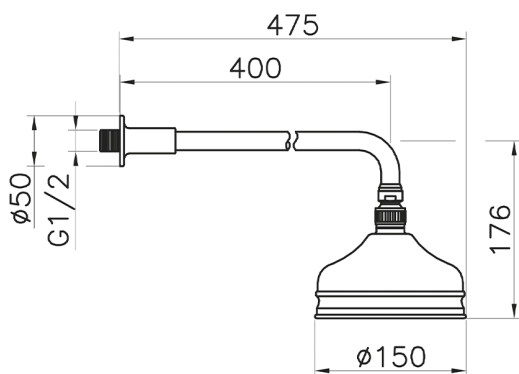

Braccio doccia con soffione VT-CS SHOWER_611.01H.

MODELLO **611.01H.**

Braccio doccia con soffione VT-CS,soffione tondo
D.150 mm in Ottone,braccio doccia L.400 mm

FINITURE DISPONIBILI

-  **AC** AC Nichel Satinato Spazzolato
-  **AG** AG Oro Antico
-  **BA** BA Vecchio Bronzo
-  **CR** CR Cromo
-  **2W** 2W Oro Spazzolato

CARATTERISTICHE

Braccio doccia con soffione VT-CS SHOWER_611.01H.

611.01H.

<http://www.huberitalia.com/braccio-doccia-con-soffione-vt-cs-shower-611-01h>

2025-04-05