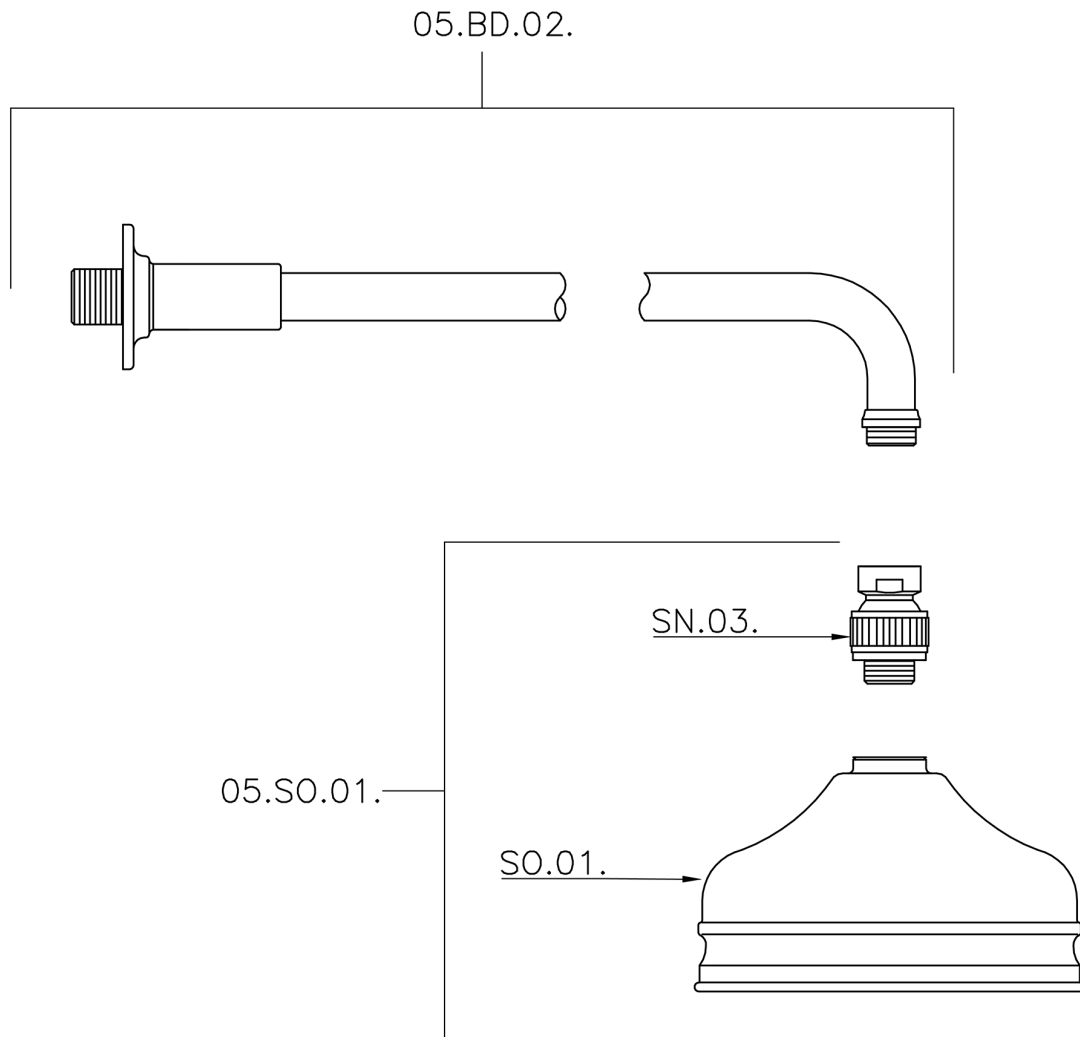

Braccio doccia con soffione VT-CS SHOWER_611.01H.

MODELLO **611.01H.**

Braccio doccia con soffione VT-CS,soffione tondo
D.150 mm in Ottone,braccio doccia L.400 mm

FINITURE DISPONIBILI

-  **AC** AC Nichel Satinato Spazzolato
-  **AG** AG Oro Antico
-  **BA** BA Vecchio Bronzo
-  **CR** CR Cromo
-  **2W** 2W Oro Spazzolato

CARATTERISTICHE

Braccio doccia con soffione VT-CS SHOWER_611.01H.

611.01H.

<http://www.huberitalia.com/braccio-doccia-con-soffione-vt-cs-shower-611-01h>

2025-04-05