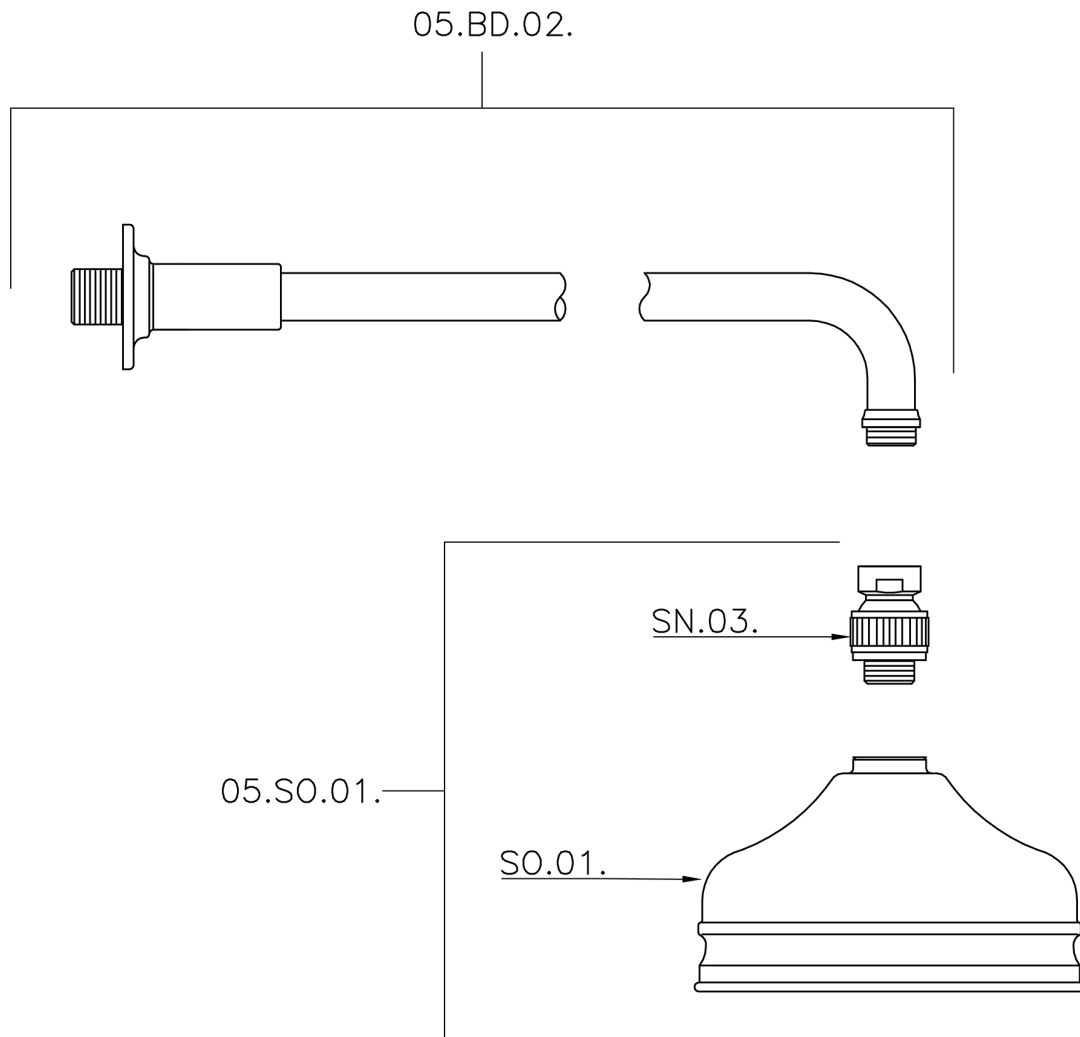

Braccio doccia con soffione VT-CS SHOWER_611.01H.

611.01H.

<http://www.huberitalia.com/braccio-doccia-con-soffione-vt-cs-shower-611-01h>

2025-04-04