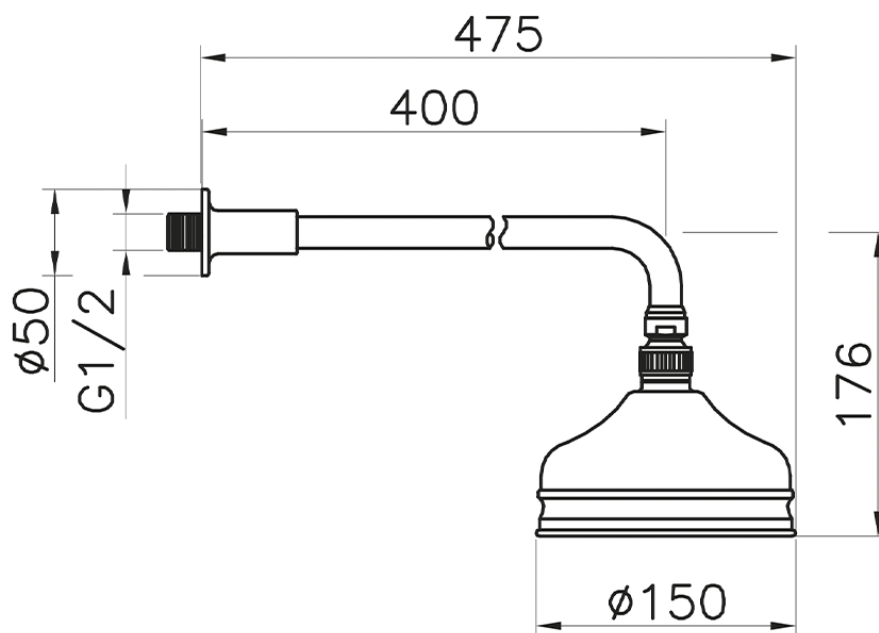

Braccio doccia con soffione VT-CS SHOWER_611.01H.

611.01H.

<http://www.huberitalia.com/braccio-doccia-con-soffione-vt-cs-shower-611-01h>

2025-04-04