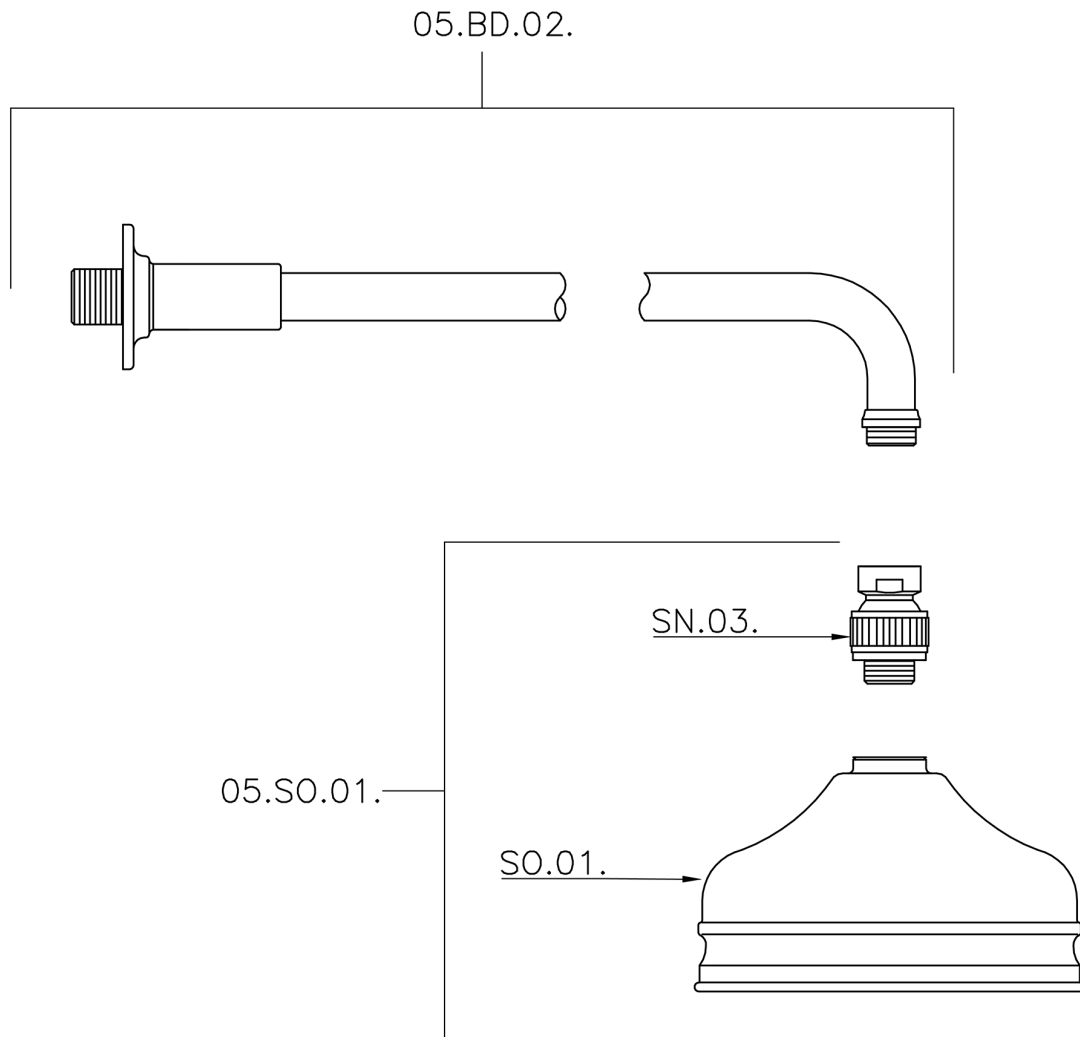

Braccio doccia con soffione VT-CS SHOWER_611.01H.

MODELLO **611.01H.**

Braccio doccia con soffione VT-CS, soffione tondo
D.150 mm in Ottone, braccio doccia L.400 mm

FINITURE DISPONIBILI

-  **AC** AC Nichel Satinato Spazzolato
-  **AG** AG Oro Antico
-  **BA** BA Vecchio Bronzo
-  **CR** CR Cromo
-  **2W** 2W Oro Spazzolato

CARATTERISTICHE

Braccio doccia con soffione VT-CS SHOWER_611.01H.

611.01H.

<http://www.huberitalia.com/braccio-doccia-con-soffione-vt-cs-shower-611-01h>

2025-04-05