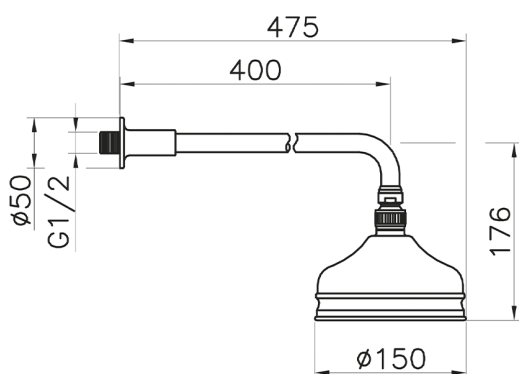

Braccio doccia con soffione VT-CS SHOWER_611.01H.

MODELLO **611.01H.**

Braccio doccia con soffione VT-CS, soffione tondo
D.150 mm in Ottone, braccio doccia L.400 mm

FINITURE DISPONIBILI

-  **AC** AC Nichel Satinato Spazzolato
-  **AG** AG Oro Antico
-  **BA** BA Vecchio Bronzo
-  **CR** CR Cromo
-  **2W** 2W Oro Spazzolato

CARATTERISTICHE

Braccio doccia con soffione VT-CS SHOWER_611.01H.

611.01H.

<http://www.huberitalia.com/braccio-doccia-con-soffione-vt-cs-shower-611-01h>

2025-04-05