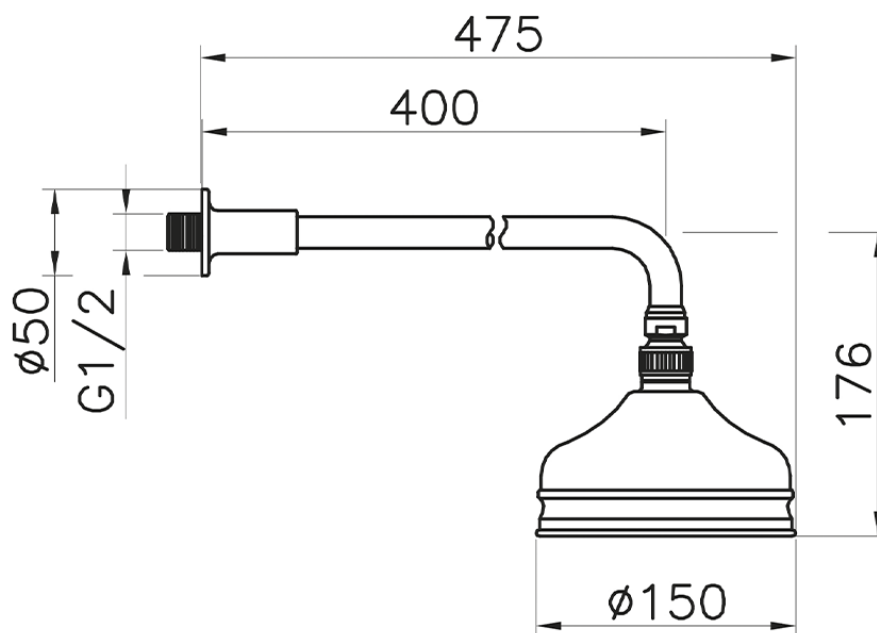

Braccio doccia con soffione VT-CS SHOWER_611.01H.

611.01H.

<http://www.huberitalia.com/braccio-doccia-con-soffione-vt-cs-shower-611-01h>

2025-04-04