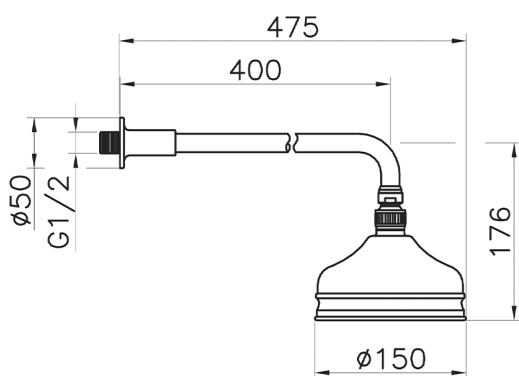

Braccio doccia con soffione VT-CS SHOWER_611.01H.

MODELLO **611.01H.**

Braccio doccia con soffione VT-CS, soffione tondo
D.150 mm in Ottone, braccio doccia L.400 mm

FINITURE DISPONIBILI

-  **AC** AC Nichel Satinato Spazzolato
-  **AG** AG Oro Antico
-  **BA** BA Vecchio Bronzo
-  **CR** CR Cromo
-  **2W** 2W Oro Spazzolato

CARATTERISTICHE

Braccio doccia con soffione VT-CS SHOWER_611.01H.

611.01H.

<http://www.huberitalia.com/braccio-doccia-con-soffione-vt-cs-shower-611-01h>

2025-04-04