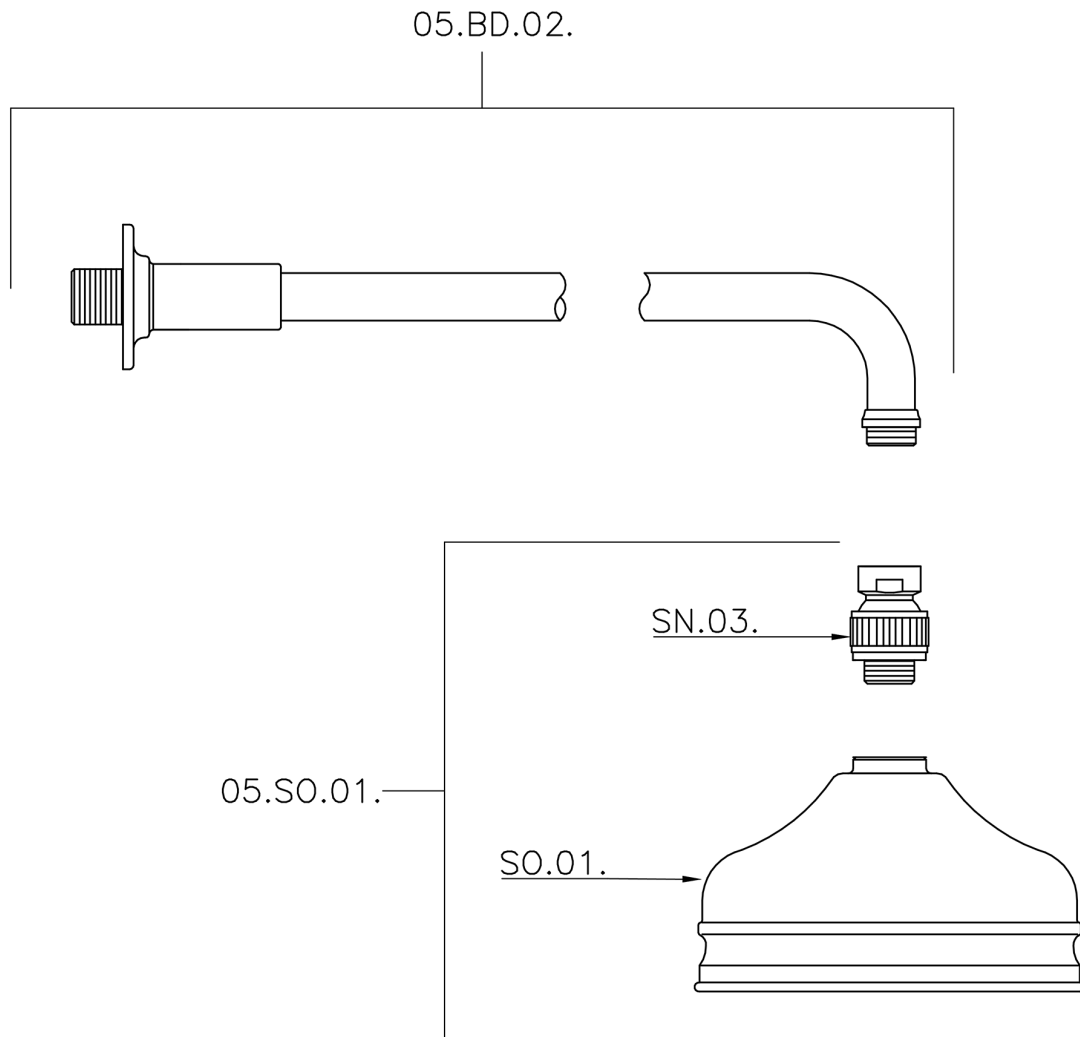

Braccio doccia con soffione VT-CS SHOWER_611.01H.

MODELLO **611.01H.**

Braccio doccia con soffione VT-CS, soffione tondo
D.150 mm in Ottone, braccio doccia L.400 mm

FINITURE DISPONIBILI

-  **AC** AC Nichel Satinato Spazzolato
-  **AG** AG Oro Antico
-  **BA** BA Vecchio Bronzo
-  **CR** CR Cromo
-  **2W** 2W Oro Spazzolato

CARATTERISTICHE

Braccio doccia con soffione VT-CS SHOWER_611.01H.

611.01H.

<http://www.huberitalia.com/braccio-doccia-con-soffione-vt-cs-shower-611-01h>

2025-04-04