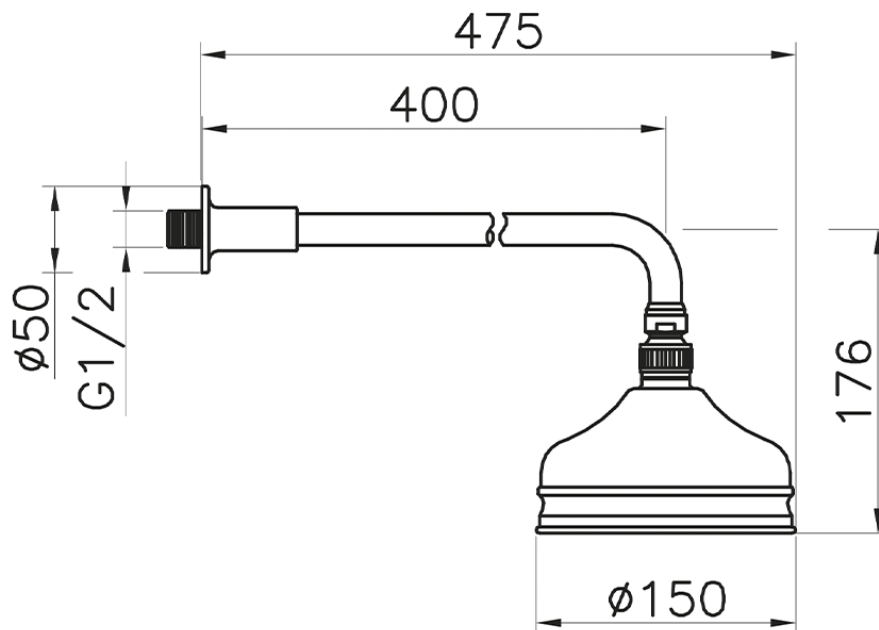

Braccio doccia con soffione VT-CS SHOWER_611.01H.

611.01H.

<http://www.huberitalia.com/braccio-doccia-con-soffione-vt-cs-shower-611-01h>

2025-04-04