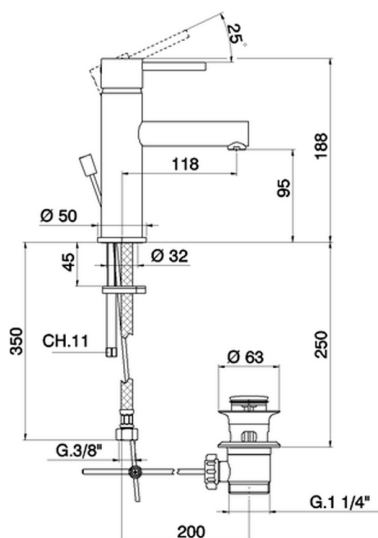

Miscelatore monocomando lavabo large TRATTO EVO_TV000490

MODELLO **TV000490**

Miscelatore monocomando lavabo large, con scarico automatico 1"1/4, flex inox G.3/8"

FINITURE DISPONIBILI

21 21 Cromo

CARATTERISTICHE

Ricambio Cartuccia **ZZ95435000**

Cartuccia Monocomando 35 mm

EcoStop

Con il Dispositivo EcoStop l'apertura dell'acqua avviene con un punto duro al 50% circa della portata. Un fermo a metà apertura, da vincere con una leggera forza solo e soltanto quando ci sia una reale necessità di richiesta d'acqua alla massima portata. Ciò permette di consumare fino al 50% in meno di acqua.