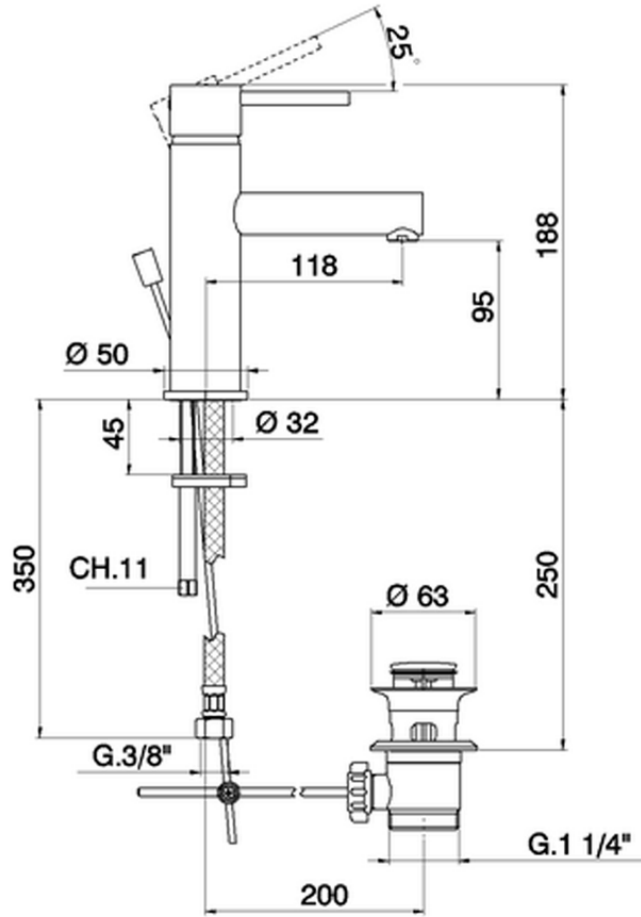

Miscelatore monocomando lavabo large TRATTO EVO_TV000490

TV000490

<http://www.huberitalia.com/miscelatore-monocomando-lavabo-large-tratto-evo-tv000490>

2025-04-03