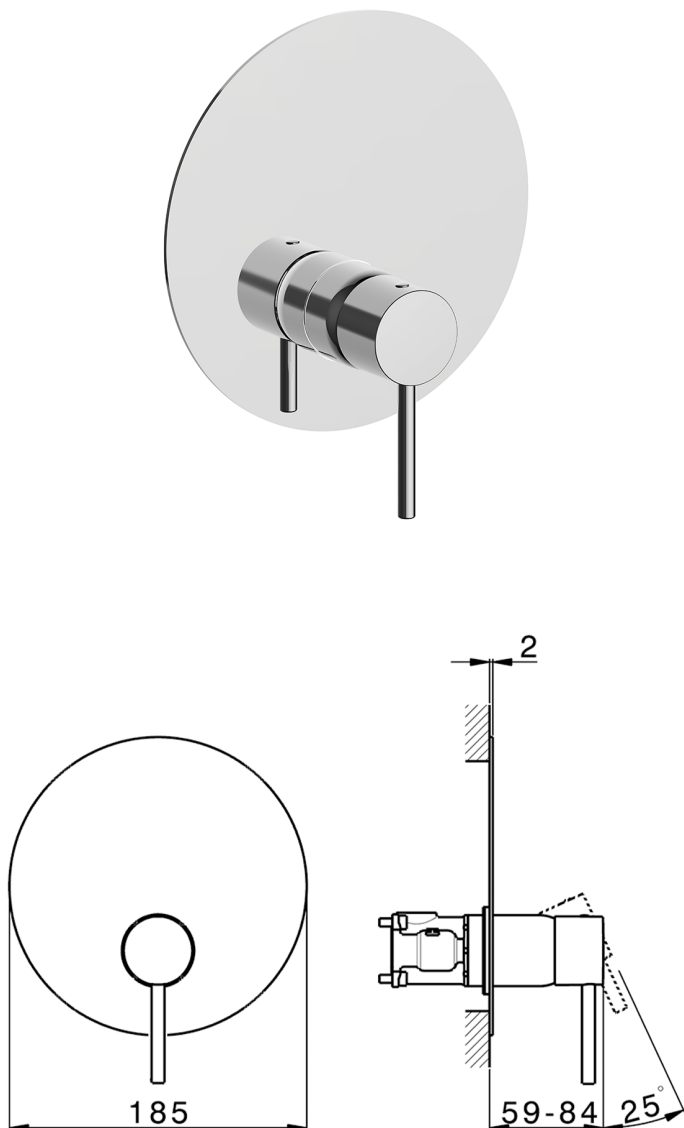

## Completo Monocomando per One-Box M32\_MT0BM010

MODELLO **MT0BM010**

Completo Monocomando per One-Box, 1 uscita, profondità minima di installazione 67 mm, senza parte incasso, per art. ZB00B030-ZB00B031

### CARATTERISTICHE

Ricambio Cartuccia **ZZ97179000**  
 Installazione **Incasso**  
 Parti Incasso necessarie **ZB00B031**  
**ZB00B030**