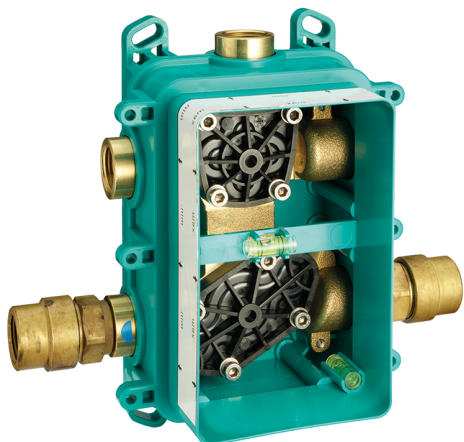

Completo Monocomando per One-Box M32_MT0BM010

MODELLO **MT0BM010**

Completo Monocomando per One-Box, 1 uscita, profondità minima di installazione 67 mm, senza parte incasso, per art. ZB00B030-ZB00B031

FINITURE DISPONIBILI

-  **21** 21 Cromo
-  **26** 26 Vecchio Rame
-  **2F** 2F Nichel Spazzolato
-  **2W** 2W Oro Spazzolato
-  **40** 40 Nero Opaco
-  **4Q** 4Q Bianco Opaco

CARATTERISTICHE

Ricambio Cartuccia **ZZ97179000**
 Installazione **Incasso**
 Parti Incasso necessarie **ZB00B031**
ZB00B030

One-Box Universale per incasso ONE BOX_ZB00B031

MODELLO **ZB00B031**

One-Box Universale per incasso, per termostatico o monocomando 1 o 2 o 3 uscite, senza parte esterna, con silenziosi, con guarnizione per sigillatura

One-Box Universale per incasso ONE BOX_ZB00B030

MODELLO **ZB00B030**

One-Box Universale per incasso, per termostatico o monocomando 1 o 2 o 3 uscite, senza parte esterna, senza silenziosi, con guarnizione per sigillatura