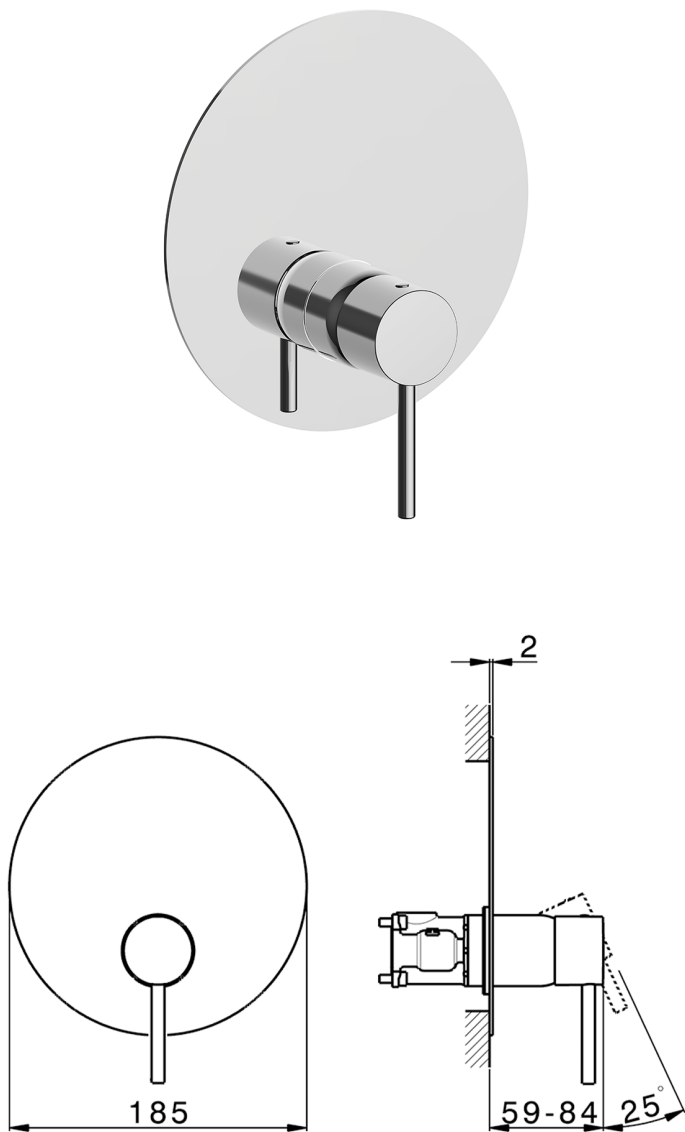

Completo Monocomando per One-Box M32_MT0BM010

MODELLO **MT0BM010**

Completo Monocomando per One-Box, 1 uscita, profondità minima di installazione 67 mm, senza parte incasso, per art. ZB00B030-ZB00B031

FINITURE DISPONIBILI

-  **21** 21 Cromo
-  **26** 26 Vecchio Rame
-  **2F** 2F Nichel Spazzolato
-  **2W** 2W Oro Spazzolato
-  **40** 40 Nero Opaco
-  **4Q** 4Q Bianco Opaco

CARATTERISTICHE

Ricambio Cartuccia **ZZ97179000**
 Installazione **Incasso**
 Parti Incasso necessarie **ZB00B031**
ZB00B030

One-Box Universale per incasso ONE BOX_ZB00B031

MODELLO **ZB00B031**

One-Box Universale per incasso, per termostatico o monocomando 1 o 2 o 3 uscite, senza parte esterna, con silenziosi, con guarnizione per sigillatura