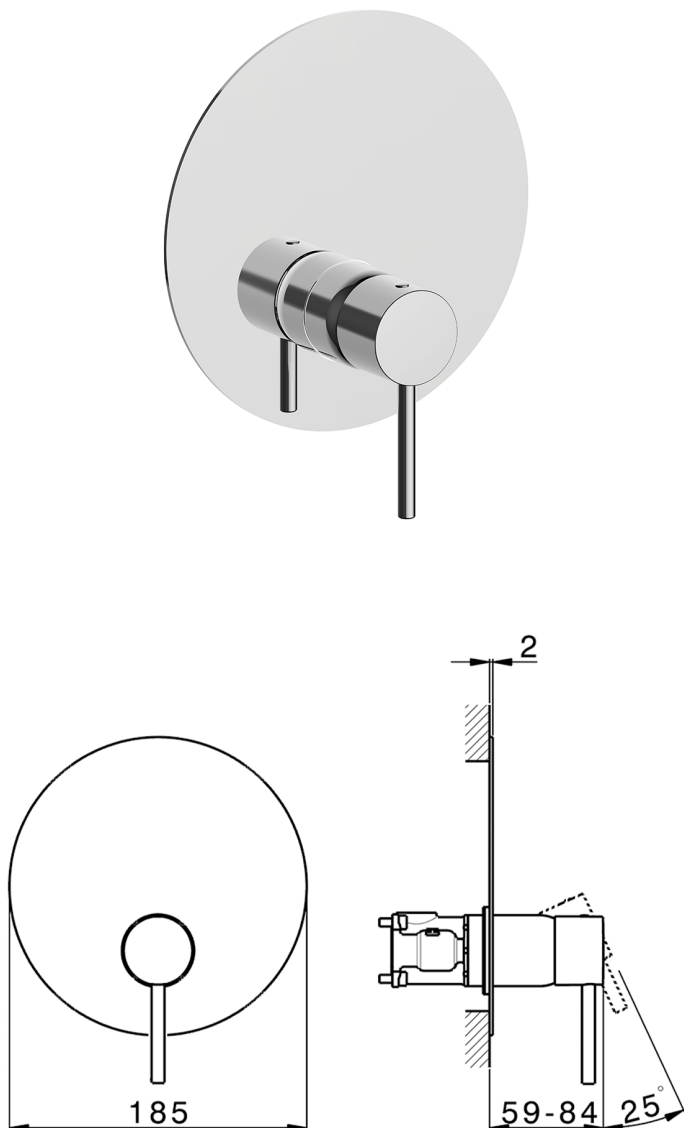

Completo Monocomando per One-Box M32_MT0BM010

MODELLO **MT0BM010**

Completo Monocomando per One-Box, 1 uscita, profondità minima di installazione 67 mm, senza parte incasso, per art. ZB00B030-ZB00B031

FINITURE DISPONIBILI

-  **21** 21 Cromo
-  **26** 26 Vecchio Rame
-  **2F** 2F Nichel Spazzolato
-  **2W** 2W Oro Spazzolato
-  **40** 40 Nero Opaco
-  **4Q** 4Q Bianco Opaco

CARATTERISTICHE

Ricambio Cartuccia **ZZ97179000**
 Installazione **Incasso**
 Parti Incasso necessarie **ZB00B031**
ZB00B030

One-Box Universale per incasso ONE BOX_ZB00B031

MODELLO **ZB00B031**

One-Box Universale per incasso, per termostatico o monocomando 1 o 2 o 3 uscite, senza parte esterna, con silenziosi, con guarnizione per sigillatura