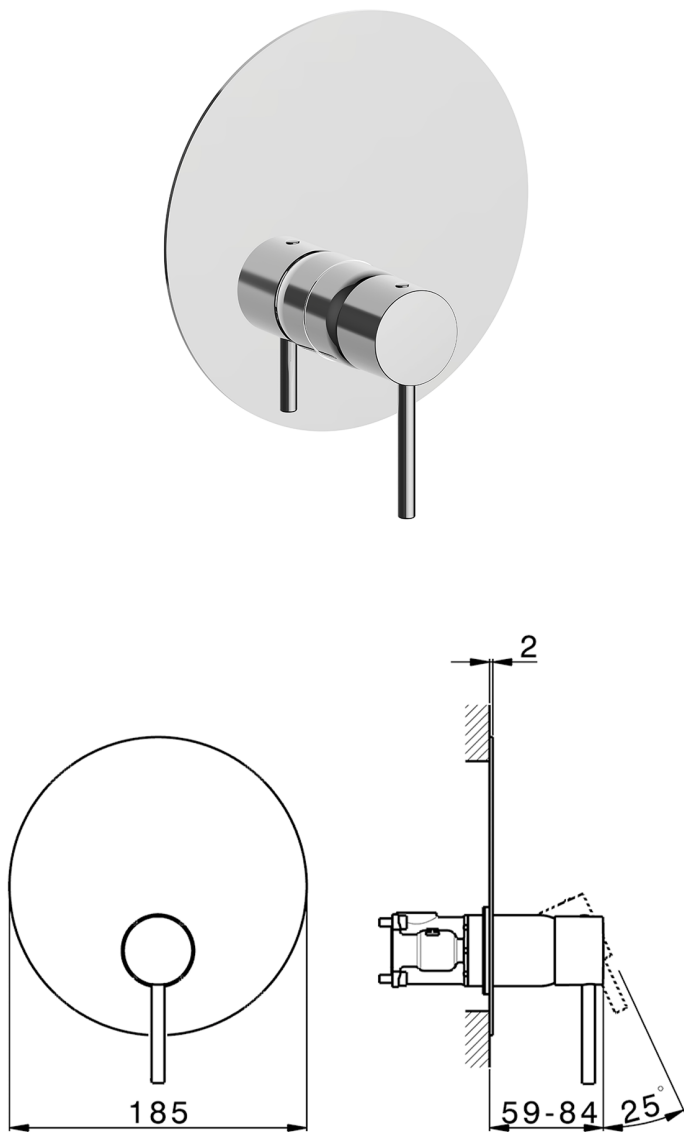

Completo Monocomando per One-Box M32_MT0BM010

MODELLO **MT0BM010**

Completo Monocomando per One-Box, 1 uscita, profondità minima di installazione 67 mm, senza parte incasso, per art. ZB00B030-ZB00B031

FINITURE DISPONIBILI

-  **21** 21 Cromo
-  **26** 26 Vecchio Rame
-  **2F** 2F Nichel Spazzolato
-  **2W** 2W Oro Spazzolato
-  **40** 40 Nero Opaco
-  **4Q** 4Q Bianco Opaco

CARATTERISTICHE

Ricambio Cartuccia **ZZ97179000**
 Installazione **Incasso**
 Parti Incasso necessarie **ZB00B031**
ZB00B030

One-Box Universale per incasso ONE BOX_ZB00B031

MODELLO **ZB00B031**

One-Box Universale per incasso, per termostatico o monocomando 1 o 2 o 3 uscite, senza parte esterna, con silenziosi, con guarnizione per sigillatura