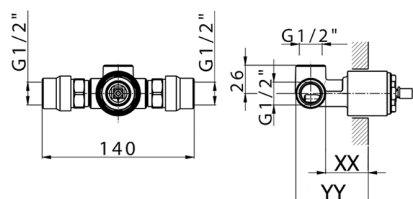

Parte incasso monocomando doccia INCASSO_ZB005301

MODELLO **ZB005301**

Parte incasso monocomando doccia, doccia incasso 1/2", senza parte esterna, con silenziosi

FINITURE DISPONIBILI

04 04 Senza Finitura

CARATTERISTICHE

Installazione	Incasso
Ricambio Cartuccia	ZZ94035000
Cartuccia Monocomando 35 mm	
Incasso	1

Piastra/Plate/Plaque/Platte/Placa
 2-3mm: XX 27-47 YY 54-74
 10mm: XX 16-40 YY 43-68

Parte incasso monocomando doccia INCASSO_ZB005300

MODELLO **ZB005300**

Parte incasso monocomando doccia, doccia incasso 1/2", senza parte esterna

FINITURE DISPONIBILI

04 04 Senza Finitura

CARATTERISTICHE

Installazione	Incasso
Ricambio Cartuccia	ZZ94035000
Cartuccia Monocomando 35 mm	
Incasso	1

Piastra/Plate/Plaque/Platte/Placa
 2-3mm: XX 27-47 YY 54-74
 10mm: XX 16-40 YY 43-68

2025-04-03