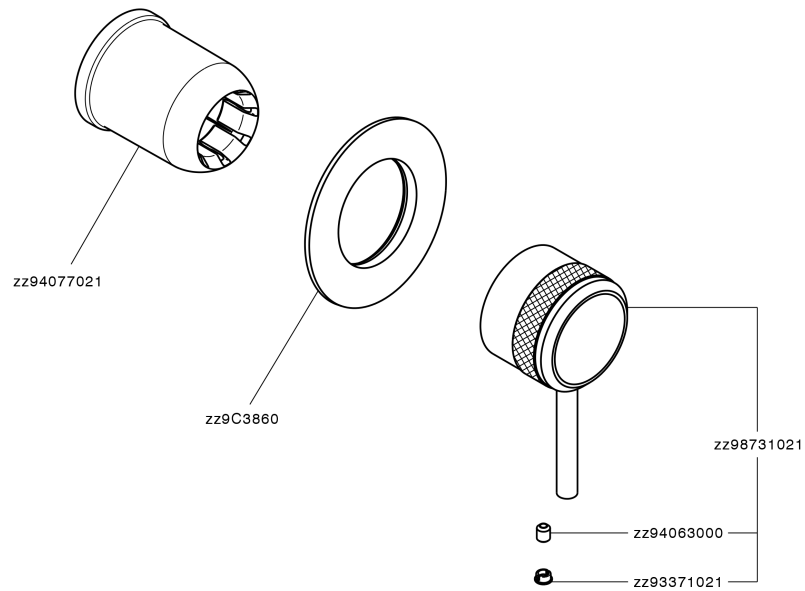

## Parte esterna monocomando doccia incasso CHRONOS\_CR003000

CR003000

<http://www.huberitalia.com/parte-esterna-monocomando-doccia-incasso-chronos-cr003000>

Parte incasso monocomando doccia INCASSO\_ZB005301

ZB005301

<http://www.huberitalia.com/parte-incasso-monocomando-doccia-incasso-zb005301>

**Parte incasso monocomando doccia INCASSO\_ZB005300**

ZB005300

<http://www.huberitalia.com/parte-incasso-monocomando-doccia-incasso-zb005300>