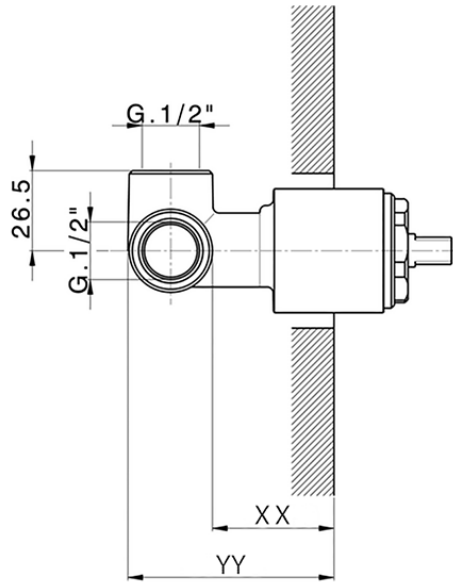

Parte esterna monocomando doccia incasso CHRONOS_CR003000

CR003000

<http://www.huberitalia.com/parte-esterna-monocomando-doccia-incasso-chronos-cr003000>

Piastra/Plate/Plaque/Platte/Placa

2-3mm: XX 27-47 YY 54-74

10mm: XX 16-40 YY 43-68

ZB005301

<http://www.huberitalia.com/parte-incasso-monocomando-doccia-incasso-zb005301>

Piastra/Plate/Plaque/Platte/Placa

2-3mm: XX 27-47 YY 54-74

10mm: XX 16-40 YY 43-68

ZB005300

<http://www.huberitalia.com/parte-incasso-monocomando-doccia-incasso-zb005300>