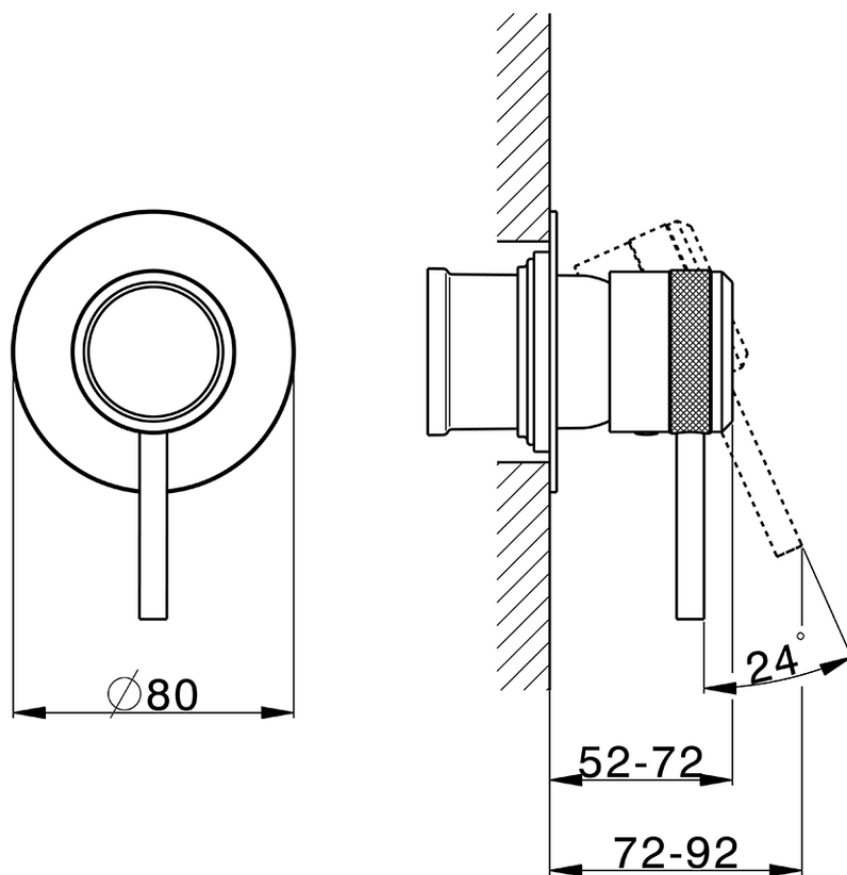

Parte esterna monocomando doccia incasso CHRONOS_CR003000

CR003000

<http://www.huberitalia.com/parte-esterna-monocomando-doccia-incasso-chronos-cr003000>

Piastra/Plate/Plaque/Platte/Placa

2-3mm: XX 27-47 YY 54-74

10mm: XX 16-40 YY 43-68

ZB005301

<http://www.huberitalia.com/parte-incasso-monocomando-doccia-incasso-zb005301>

Piastra/Plate/Plaque/Platte/Placa

2-3mm: XX 27-47 YY 54-74

10mm: XX 16-40 YY 43-68

ZB005300

<http://www.huberitalia.com/parte-incasso-monocomando-doccia-incasso-zb005300>