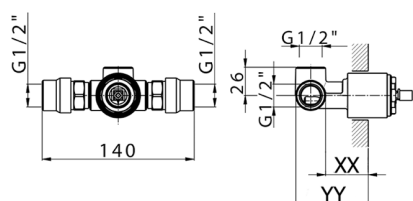

Parte incasso monocomando doccia INCASSO_ZB005301

MODELLO **ZB005301**

Parte incasso monocomando doccia, doccia incasso 1/2", senza parte esterna, con silenziosi

FINITURE DISPONIBILI

04 04 Senza Finitura

CARATTERISTICHE

Installazione	Incasso
Ricambio Cartuccia	ZZ94035000
Cartuccia Monocomando 35 mm	
Incasso	1

Piastra/Plate/Plaque/Platte/Placa
 2-3mm: XX 27-47 YY 54-74
 10mm: XX 16-40 YY 43-68

Parte incasso monocomando doccia INCASSO_ZB005300

MODELLO **ZB005300**

Parte incasso monocomando doccia, doccia incasso 1/2", senza parte esterna

FINITURE DISPONIBILI

04 04 Senza Finitura

CARATTERISTICHE

Installazione	Incasso
Ricambio Cartuccia	ZZ94035000
Cartuccia Monocomando 35 mm	
Incasso	1

Piastra/Plate/Plaque/Platte/Placa
 2-3mm: XX 27-47 YY 54-74
 10mm: XX 16-40 YY 43-68

2025-04-03