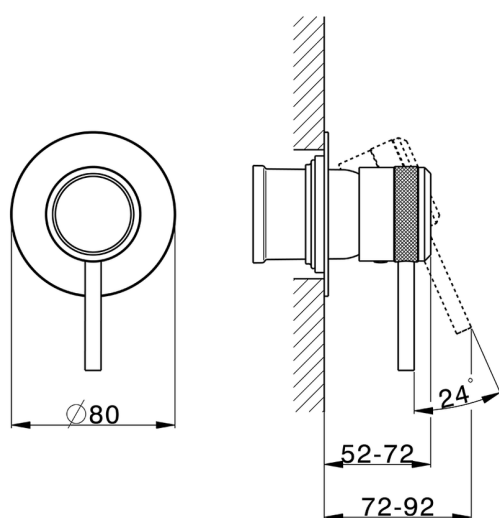

Parte esterna monocomando doccia incasso CHRONOS_CR003000

MODELLO **CR003000**

Parte esterna monocomando doccia incasso, senza parte incasso, per art. ZB005300 - ZB005301

FINITURE DISPONIBILI

-  **21** 21 Cromo
-  **2F** 2F Nichel Spazzolato
-  **2Q** 2Q Black Titanium

Parte incasso monocomando doccia INCASSO_ZB005301

MODELLO **ZB005301**

Parte incasso monocomando doccia, doccia incasso 1/2", senza parte esterna, con silenziosi

FINITURE DISPONIBILI

04 04 Senza Finitura

CARATTERISTICHE

Installazione	Incasso
Ricambio Cartuccia	ZZ94035000
Cartuccia Monocomando 35 mm	
Incasso	1

Piastra/Plate/Plaque/Platte/Placa
 2-3mm: XX 27-47 YY 54-74
 10mm: XX 16-40 YY 43-68

Parte incasso monocomando doccia INCASSO_ZB005300

Piastra/Plate/Plaque/Platte/Placa
 2-3mm: XX 27-47 YY 54-74
 10mm: XX 16-40 YY 43-68

2025-04-03