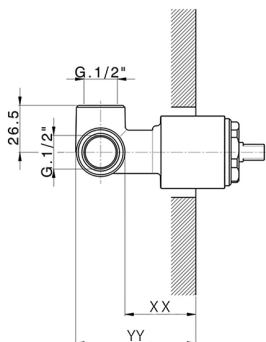

Parte incasso monocomando doccia INCASSO_ZB005301

MODELLO **ZB005301**

Parte incasso monocomando doccia, doccia incasso 1/2", senza parte esterna, con silenziosi

FINITURE DISPONIBILI

04 04 Senza Finitura

CARATTERISTICHE

Installazione	Incasso
Ricambio Cartuccia	ZZ94035000
Cartuccia Monocomando 35 mm	
Incasso	1

Piastra/Plate/Plaque/Platte/Placa
 2-3mm: XX 27-47 YY 54-74
 10mm: XX 16-40 YY 43-68

Parte incasso monocomando doccia INCASSO_ZB005300

MODELLO **ZB005300**

Parte incasso monocomando doccia, doccia incasso 1/2", senza parte esterna

FINITURE DISPONIBILI

04 04 Senza Finitura

CARATTERISTICHE

Installazione	Incasso
Ricambio Cartuccia	ZZ94035000
Cartuccia Monocomando 35 mm	
Incasso	1

Piastra/Plate/Plaque/Platte/Placa
 2-3mm: XX 27-47 YY 54-74
 10mm: XX 16-40 YY 43-68

2025-04-03