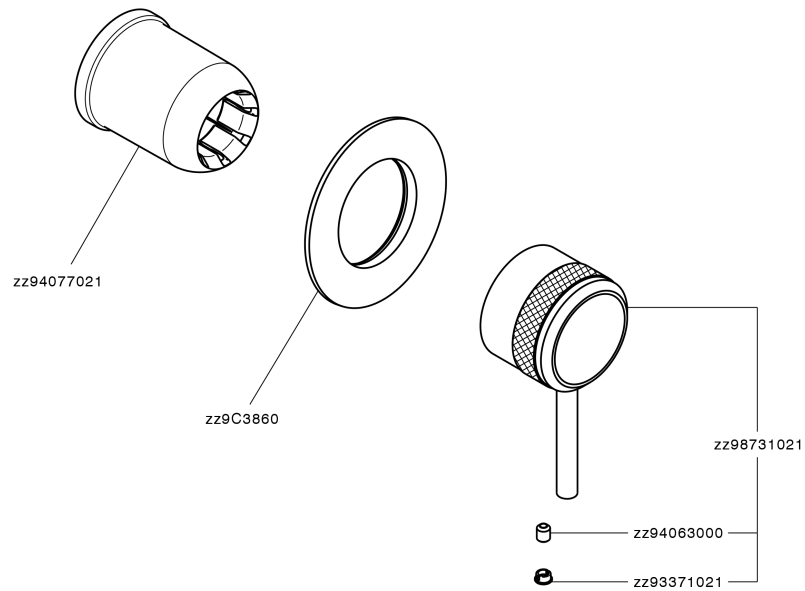

Parte esterna monocomando doccia incasso CHRONOS_CR003000

MODELLO **CR003000**

Parte esterna monocomando doccia incasso, senza parte incasso, per art. ZB005300 - ZB005301

FINITURE DISPONIBILI

-  **21** 21 Cromo
-  **2F** 2F Nichel Spazzolato
-  **2Q** 2Q Black Titanium

CARATTERISTICHE

Installazione **Incasso**
 Parti Incasso necessarie **ZB005301**
ZB005300

Parte esterna monocomando doccia incasso CHRONOS_CR003000

CR003000

<http://www.huberitalia.com/parte-esterna-monocomando-doccia-incasso-chronos-cr003000>

Parte incasso monocomando doccia INCASSO_ZB005301

MODELLO **ZB005301**

Parte incasso monocomando doccia, doccia incasso 1/2", senza parte esterna, con silenziosi

FINITURE DISPONIBILI

04 04 Senza Finitura

CARATTERISTICHE

MODELLO **ZB005300**

Parte incasso monocomando doccia, doccia incasso 1/2", senza parte esterna

FINITURE DISPONIBILI

04 04 Senza Finitura

CARATTERISTICHE

Installazione	Incasso
Ricambio Cartuccia	ZZ94035000
Cartuccia Monocomando 35 mm	
Incasso	1