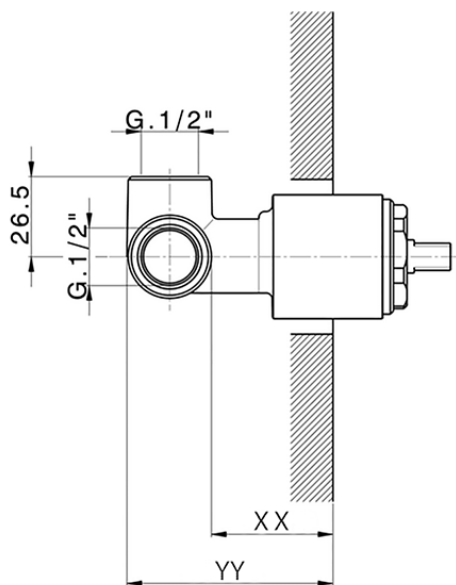

Parte esterna monocomando doccia incasso CHRONOS_CR003000

CR003000

<http://www.huberitalia.com/parte-esterna-monocomando-doccia-incasso-chronos-cr003000>

Piastra/Plate/Plaque/Platte/Placa

2-3mm: XX 27-47 YY 54-74

10mm: XX 16-40 YY 43-68

ZB005301

<http://www.huberitalia.com/parte-incasso-monocomando-doccia-incasso-zb005301>

Piastra/Plate/Plaque/Platte/Placa

2-3mm: XX 27-47 YY 54-74

10mm: XX 16-40 YY 43-68

ZB005300

<http://www.huberitalia.com/parte-incasso-monocomando-doccia-incasso-zb005300>