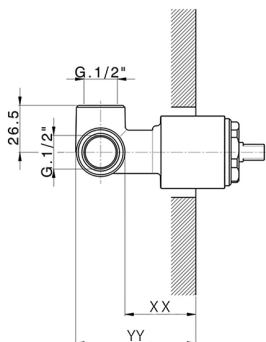

Parte incasso monocomando doccia INCASSO_ZB005301

MODELLO **ZB005301**

Parte incasso monocomando doccia, doccia incasso 1/2", senza parte esterna, con silenziosi

FINITURE DISPONIBILI

04 04 Senza Finitura

CARATTERISTICHE

Installazione	Incasso
Ricambio Cartuccia	ZZ94035000
Cartuccia Monocomando 35 mm	
Incasso	1

Piastra/Plate/Plaque/Platte/Placa
 2-3mm: XX 27-47 YY 54-74
 10mm: XX 16-40 YY 43-68

Parte incasso monocomando doccia INCASSO_ZB005300

MODELLO **ZB005300**

Parte incasso monocomando doccia, doccia incasso 1/2", senza parte esterna

FINITURE DISPONIBILI

04 04 Senza Finitura

CARATTERISTICHE

Installazione	Incasso
Ricambio Cartuccia	ZZ94035000
Cartuccia Monocomando 35 mm	
Incasso	1

Piastra/Plate/Plaque/Platte/Placa
 2-3mm: XX 27-47 YY 54-74
 10mm: XX 16-40 YY 43-68

2025-04-04