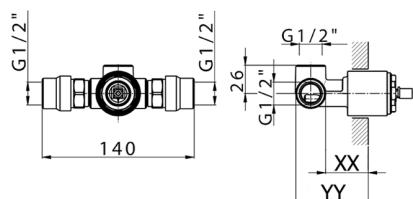

Parte incasso monocomando doccia INCASSO_ZB005301

MODELLO **ZB005301**

Parte incasso monocomando doccia, doccia incasso 1/2", senza parte esterna, con silenziosi

FINITURE DISPONIBILI

04 04 Senza Finitura

CARATTERISTICHE

Installazione	Incasso
Ricambio Cartuccia	ZZ94035000
Cartuccia Monocomando 35 mm	
Incasso	1

Piastra/Plate/Plaque/Platte/Placa
 2-3mm: XX 27-47 YY 54-74
 10mm: XX 16-40 YY 43-68

Parte incasso monocomando doccia INCASSO_ZB005300

MODELLO **ZB005300**

Parte incasso monocomando doccia, doccia incasso 1/2", senza parte esterna

FINITURE DISPONIBILI

04 04 Senza Finitura

CARATTERISTICHE

Installazione	Incasso
Ricambio Cartuccia	ZZ94035000
Cartuccia Monocomando 35 mm	
Incasso	1

Piastra/Plate/Plaque/Platte/Placa
 2-3mm: XX 27-47 YY 54-74
 10mm: XX 16-40 YY 43-68

2025-04-04