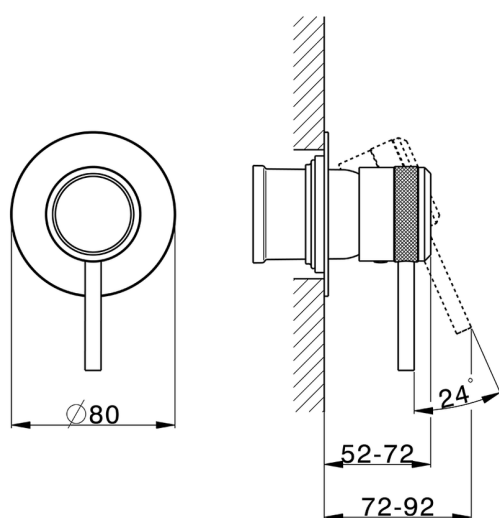

Parte esterna monocomando doccia incasso CHRONOS_CR003000

MODELLO **CR003000**

Parte esterna monocomando doccia incasso, senza parte incasso, per art. ZB005300 - ZB005301

FINITURE DISPONIBILI

-  **21** 21 Cromo
-  **2F** 2F Nichel Spazzolato
-  **2Q** 2Q Black Titanium

Parte incasso monocomando doccia INCASSO_ZB005301

MODELLO **ZB005301**

Parte incasso monocomando doccia, doccia incasso 1/2", senza parte esterna, con silenziosi

FINITURE DISPONIBILI

04 04 Senza Finitura

CARATTERISTICHE

Installazione	Incasso
Ricambio Cartuccia	ZZ94035000
Cartuccia Monocomando 35 mm	
Incasso	1

Piastra/Plate/Plaque/Platte/Placa
 2-3mm: XX 27-47 YY 54-74
 10mm: XX 16-40 YY 43-68

Parte incasso monocomando doccia INCASSO_ZB005300

Piastra/Plate/Plaque/Platte/Placa
 2-3mm: XX 27-47 YY 54-74
 10mm: XX 16-40 YY 43-68

2025-04-04