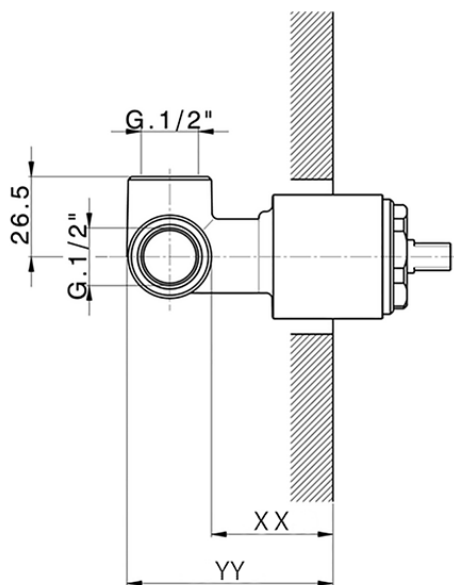

Parte esterna monocomando doccia incasso CHRONOS_CR003000

CR003000

<http://www.huberitalia.com/parte-esterna-monocomando-doccia-incasso-chronos-cr003000>

Piastra/Plate/Plaque/Platte/Placa

2-3mm: XX 27-47 YY 54-74

10mm: XX 16-40 YY 43-68

ZB005301

<http://www.huberitalia.com/parte-incasso-monocomando-doccia-incasso-zb005301>

Piastra/Plate/Plaque/Platte/Placa

2-3mm: XX 27-47 YY 54-74

10mm: XX 16-40 YY 43-68

ZB005300

<http://www.huberitalia.com/parte-incasso-monocomando-doccia-incasso-zb005300>