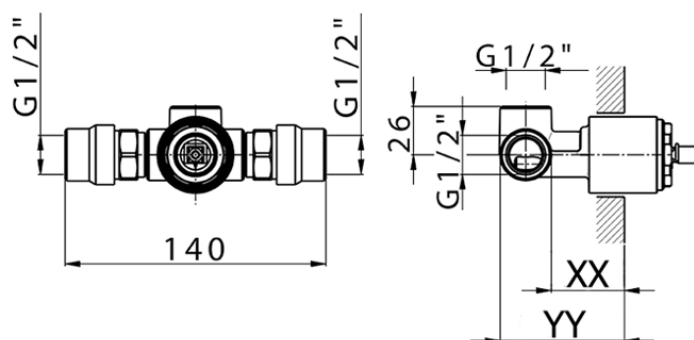

Parte esterna monocomando doccia incasso CHRONOS_CR003000

CR003000

<http://www.huberitalia.com/parte-esterna-monocomando-doccia-incasso-chronos-cr003000>

Piastra/Plate/Plaque/Platte/Placa

2-3mm: XX 27-47 YY 54-74

10mm: XX 16-40 YY 43-68

ZB005301

<http://www.huberitalia.com/parte-incasso-monocomando-doccia-incasso-zb005301>

Piastra/Plate/Plaque/Platte/Placa

2-3mm: XX 27-47 YY 54-74

10mm: XX 16-40 YY 43-68

ZB005300

<http://www.huberitalia.com/parte-incasso-monocomando-doccia-incasso-zb005300>