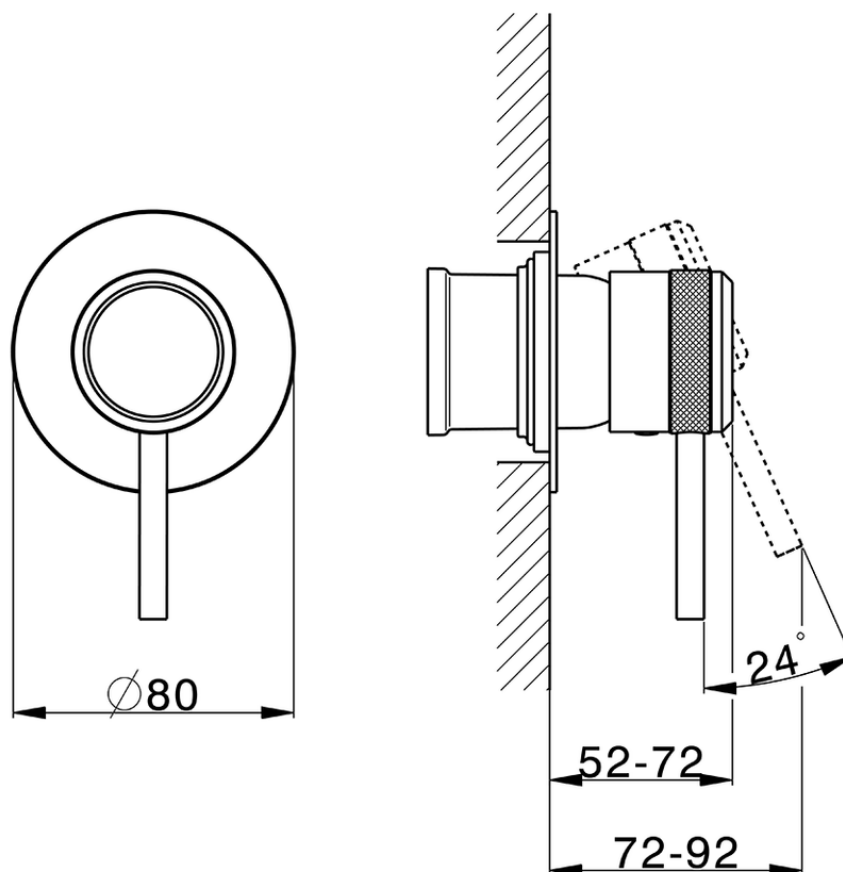

Parte esterna monocomando doccia incasso CHRONOS_CR003000

CR003000

<http://www.huberitalia.com/parte-esterna-monocomando-doccia-incasso-chronos-cr003000>

Piastra/Plate/Plaque/Platte/Placa

2-3mm: XX 27-47 YY 54-74

10mm: XX 16-40 YY 43-68

ZB005301

<http://www.huberitalia.com/parte-incasso-monocomando-doccia-incasso-zb005301>

Piastra/Plate/Plaque/Platte/Placa

2-3mm: XX 27-47 YY 54-74

10mm: XX 16-40 YY 43-68

ZB005300

<http://www.huberitalia.com/parte-incasso-monocomando-doccia-incasso-zb005300>