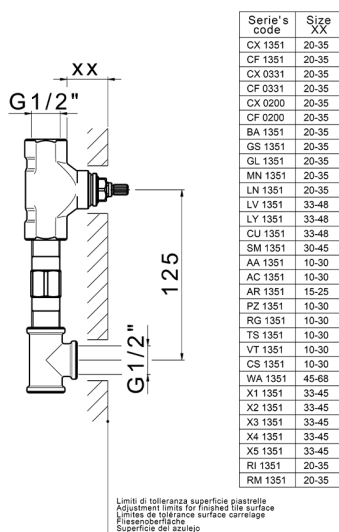

Parte esterna lavabo a parete VICTORIAN_VT013510

MODELLO **VT013510**

Parte esterna lavabo a parete, senza parte incasso, per art. ZB033510

FINITURE DISPONIBILI

-  **21** 21 Cromo
-  **27** 27 Vecchio Bronzo
-  **2A** 2A Nichel Satinato Spazzolato
-  **2G** 2G Oro Antico
-  **2W** 2W Oro Spazzolato

CARATTERISTICHE

Installazione **Incasso**
 Parti Incasso necessarie **ZB033510**

Parte incasso lavabo a parete INCASSO_ZB033510

MODELLO **ZB033510**

Parte incasso lavabo a parete, con due vitoni destri

FINITURE DISPONIBILI

 **04** 04 Senza Finitura

CARATTERISTICHE

Installazione **Incasso**

Incasso **1**

2025-04-01