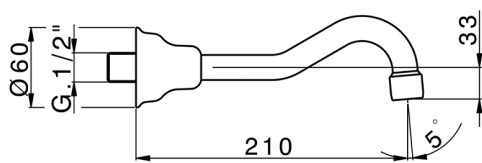

Parte esterna lavabo a parete VICTORIAN_VT013510

MODELLO **VT013510**

Parte esterna lavabo a parete, senza parte incasso, per art. ZB033510

FINITURE DISPONIBILI

-  **21** 21 Cromo
-  **27** 27 Vecchio Bronzo
-  **2A** 2A Nichel Satinato Spazzolato
-  **2G** 2G Oro Antico
-  **2W** 2W Oro Spazzolato

CARATTERISTICHE

Installazione **Incasso**
 Parti Incasso necessarie **ZB033510**

Parte incasso lavabo a parete INCASSO_ZB033510

MODELLO **ZB033510**

Parte incasso lavabo a parete, con due vitoni destri

FINITURE DISPONIBILI