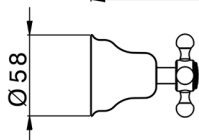

Parte esterna lavabo a parete VICTORIAN_VT013510

MODELLO **VT013510**

Parte esterna lavabo a parete, senza parte incasso, per art. ZB033510

FINITURE DISPONIBILI

-  **21** 21 Cromo
-  **27** 27 Vecchio Bronzo
-  **2A** 2A Nichel Satinato Spazzolato
-  **2G** 2G Oro Antico
-  **2W** 2W Oro Spazzolato

CARATTERISTICHE

Installazione **Incasso**
 Parti Incasso necessarie **ZB033510**

Parte incasso lavabo a parete INCASSO_ZB033510

MODELLO **ZB033510**

Parte incasso lavabo a parete, con due vitoni destri

FINITURE DISPONIBILI