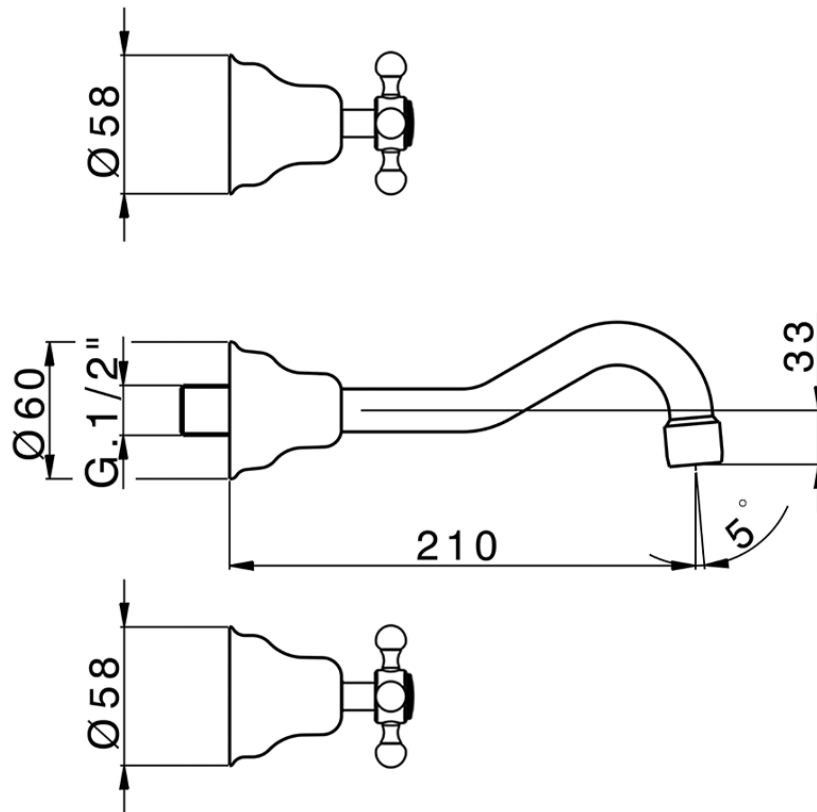

## Parte esterna lavabo a parete VICTORIAN\_VT013510

VT013510

<http://www.huberitalia.com/parte-esterna-lavabo-a-parete-victorian-vt013510>

Serie's code	Size XX
CX 1351	20-35
CF 1351	20-35
CX 0331	20-35
CF 0331	20-35
CX 0200	20-35
CF 0200	20-35
BA 1351	20-35
GS 1351	20-35
GL 1351	20-35
MN 1351	20-35
LN 1351	20-35
LV 1351	33-48
LY 1351	33-48
CU 1351	33-48
SM 1351	30-45
AA 1351	10-30
AC 1351	10-30
AR 1351	15-25
PZ 1351	10-30
RG 1351	10-30
TS 1351	10-30
VT 1351	10-30
CS 1351	10-30
WA 1351	45-68
X1 1351	33-45
X2 1351	33-45
X3 1351	33-45
X4 1351	33-45
X5 1351	33-45
RI 1351	20-35
RM 1351	20-35

Limiti di tolleranza superficie piastrelle  
 Adjustment limits for finished tile surface  
 Limites de tolérance surface carrelage  
 Fliesenoberfläche  
 Superficie del azulejo

ZB033510

<http://www.huberitalia.com/parte-incasso-lavabo-a-parete-incasso-zb033510>