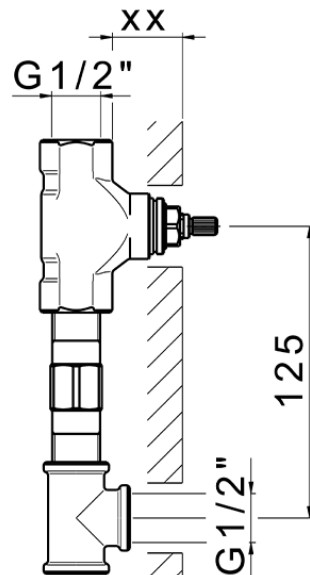

Serie's code	Size XX
CX 1351	20-35
CF 1351	20-35
CX 0331	20-35
CF 0331	20-35
CX 0200	20-35
CF 0200	20-35
BA 1351	20-35
GS 1351	20-35
GL 1351	20-35
MN 1351	20-35
LN 1351	20-35
LV 1351	33-48
LY 1351	33-48
CU 1351	33-48
SM 1351	30-45
AA 1351	10-30
AC 1351	10-30
AR 1351	15-25
PZ 1351	10-30
RG 1351	10-30
TS 1351	10-30
VT 1351	10-30
CS 1351	10-30
WA 1351	45-68
X1 1351	33-45
X2 1351	33-45
X3 1351	33-45
X4 1351	33-45
X5 1351	33-45
RI 1351	20-35
RM 1351	20-35

ZB033510

<http://www.huberitalia.com/parte-incasso-lavabo-a-parete-incasso-zb033510>

2025-04-01